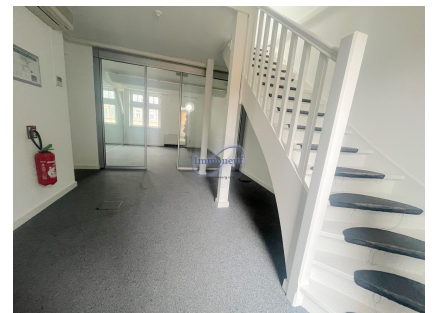

Büro
100m²
Luxembourg

6 000€

Ce bureau est idéalement situé en plein cœur du centre-ville, juste en face de l'arrêt de tram Place de Paris. Le bâtiment, entièrement restructuré, offre toutes les commodités modernes à l'intérieur. Il est équipé d'un ascenseur, d'un espace serveur sur chaque étage ainsi qu'une pièce dédiée à l'hébergement du serveur principal au rez-de-chaussée. Le bâtiment comprend un total de 4 étages pour une superficie totale de 400 m². Il est également possible de louer un seul étage de 100 m². Les bureaux sont disponibles à la location dès à présent, offrant une occasion unique d'établir votre siège au Luxembourg. Les surfaces peuvent être louées dans leur intégralité ou par étage. Chaque étage est sécurisé avec son propre accès, des toilettes et un espace de stockage. La cuisine est située au dernier étage et l'ensemble du bâtiment est desservi par l'ascenseur. Une opportunité rare pour les entreprises souhaitant s'implanter au Luxembourg dans un cadre moderne et pratique. Pour plus d'informations...

SPEZIFIKATIOUNE

Zuel vun den Zëmmeren : -
NB. Chamber (s) : -
Uewerfläch : 100m²
NB. vun Buedzëmmer : -
geluecht Kichen : Non

✓ **Immoneuf**

📍 **28, rue des Bains L-1212**

📞 **26 26 40**

✉ **immoneuf@pt.lu**