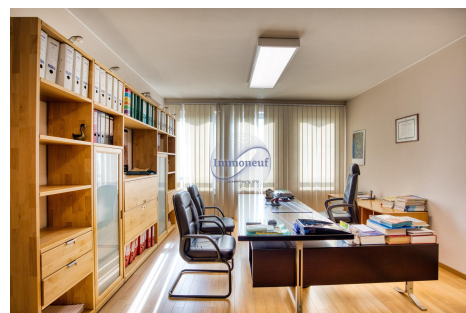

Büro
70m² 3 Sall (s)
Luxembourg

750 000€

ImmoNeuf est fière de vous présenter cette opportunité rare, située au 7^e étage du prestigieux bâtiment Forum Royal, en plein cœur de Luxembourg. Cet emplacement exceptionnel allie une position centrale stratégique et une flexibilité unique, permettant une utilisation aussi bien résidentielle que professionnelle. Perché parmi les bâtiments les plus élevés du centre-ville, ce bien offre une vue imprenable sur la vieille ville, un panorama à couper le souffle en toute saison. Son excellente exposition garantit une luminosité naturelle exceptionnelle tout au long de la matinée. Bien que situé en plein centre, son positionnement en hauteur assure un cadre paisible, à l'abri des nuisances sonores urbaines. Le Forum Royal propose également des services exclusifs qui rendent cette offre encore plus attrayante. L'immeuble dispose d'un parking souterrain sur trois niveaux, avec la possibilité de louer un emplacement, ainsi qu'un service de nettoyage quotidien des parties communes, assurant un cad...

SPEZIFIKATIOUNE

Zuel vun den Zëmmeren : 3
NB. Chamber (s) : 3
Uewerfläch : 70m²
NB. vun Buedzëmmer : -
geluecht Kichen : Non

 **Immoneuf**

 **28, rue des Bains L-1212**

 **26 26 40**

 **immoneuf@pt.lu**

 **<https://www.immoneuf.lu/lu/detail-2234820>**