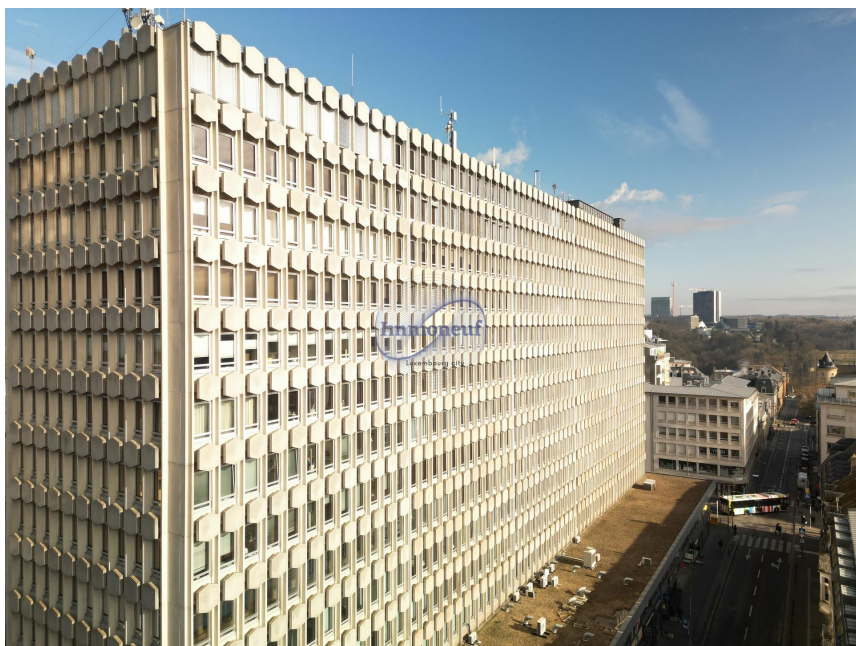

Büro
70m² 3 Sall (s)
Luxembourg

750 000€

ImmoNeuf est fière de vous présenter cette opportunité rare, située au 7^e étage du prestigieux bâtiment Forum Royal, en plein cœur de Luxembourg. Cet emplacement exceptionnel allie une position centrale stratégique et une flexibilité unique, permettant une utilisation aussi bien résidentielle que professionnelle. Perché parmi les bâtiments les plus élevés du centre-ville, ce bien offre une vue imprenable sur la vieille ville, un panorama à couper le souffle en toute saison. Son excellente exposition garantit une luminosité naturelle exceptionnelle tout au long de la matinée. Bien que situé en plein centre, son positionnement en hauteur assure un cadre paisible, à l'abri des nuisances sonores urbaines. Le Forum Royal propose également des services exclusifs qui rendent cette offre encore plus attrayante. L'immeuble dispose d'un parking souterrain sur trois niveaux, avec la possibilité de louer un emplacement, ainsi qu'un service de nettoyage quotidien des parties communes, assurant un cad...

SPEZIFIKATIOUNE

Zuel vun den Zëmmeren : 3
NB. Chamber (s) : 3
Uewerfläch : 70m²
NB. vun Buedzëmmer : -
geluecht Kichen : Non

 **Immoneuf**

 **28, rue des Bains L-1212**

 **26 26 40**

 **immoneuf@pt.lu**

 **<https://www.immoneuf.lu/lu/detail-2234820>**