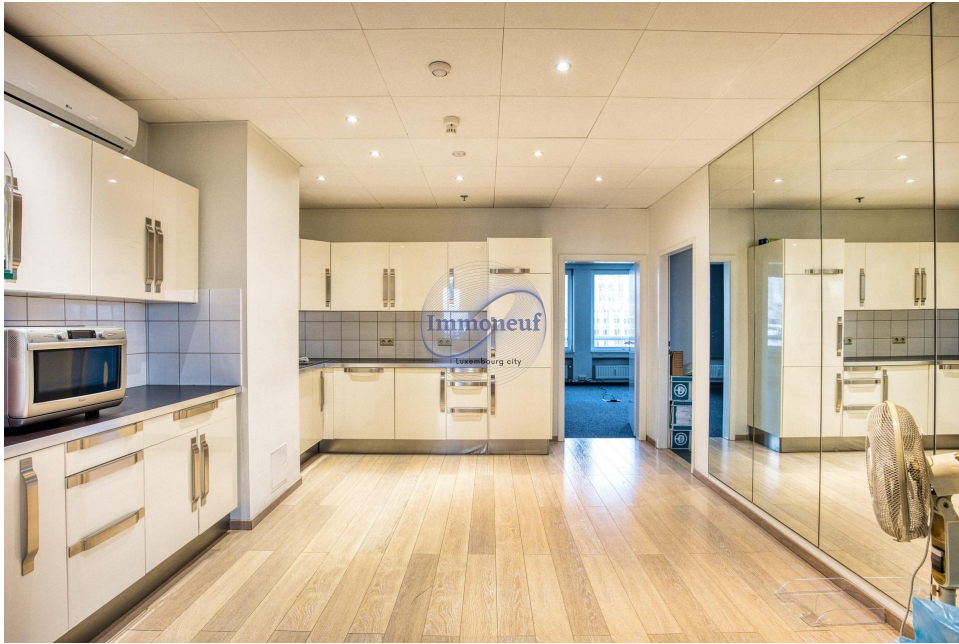

Büro
184m²
Luxembourg-Centre

1 950 000€

Opportunité rare au Forum Royal – Ne manquez pas cette chance exceptionnelle ! Située au cœur du Luxembourg-ville, cette propriété unique au 5ème étage du prestigieux Forum Royal propose une surface totale de 184 m². Ce bien offre une flexibilité rare grâce à son usage mixte, permettant une exploitation aussi bien résidentielle que professionnelle. La surface totale de 184 m² est divisée en trois lots distincts : • Lot 1 : 44 m², proposé au prix de 450.000 €. • Lots 2 et 3 : 70 m² chacun, proposés à 750.000 € par lot. Les lots peuvent être combinés pour s'adapter à vos besoins spécifiques, offrant différentes configurations possibles : — 44 m² côté Boulevard Royal, — 70 m² côté Boulevard Royal ou rue des Bains, — 114 m² côté Boulevard Royal, — 140 m² côté Boulevard Royal et rue des Bains, — La totalité de 184 m², couvrant les deux côtés du bâtiment. Son emplacement stratégique constitue un atout majeur : le bien s'étend sur les deux côtés du bâtiment, offrant des vues imprenables sur la rue des B...

SPEZIFIKATIOUNE

Zuel vun den Zëmmeren : -
NB. Chamber (s) : -
Uewerfläch : 184m²
NB. vun Buedzëmmer : -
geluecht Kichen : Non

✓ **Immoneuf**

📍 **28, rue des Bains L-1212**

📞 **26 26 40**

✉ **immoneuf@pt.lu**