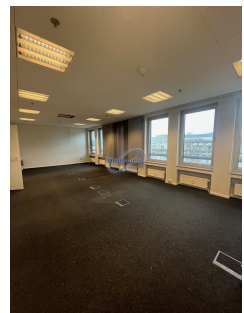

Büro
184m²
Luxembourg-Centre

1 950 000€

Opportunité rare au Forum Royal – Ne manquez pas cette chance exceptionnelle ! Située au cœur du Luxembourg-ville, cette propriété unique au 5ème étage du prestigieux Forum Royal propose une surface totale de 184 m². Ce bien offre une flexibilité rare grâce à son usage mixte, permettant une exploitation aussi bien résidentielle que professionnelle. La surface totale de 184 m² est divisée en trois lots distincts : • Lot 1 : 44 m², proposé au prix de 450.000 €. • Lots 2 et 3 : 70 m² chacun, proposés à 750.000 € par lot. Les lots peuvent être combinés pour s'adapter à vos besoins spécifiques, offrant différentes configurations possibles : — 44 m² côté Boulevard Royal, — 70 m² côté Boulevard Royal ou rue des Bains, — 114 m² côté Boulevard Royal, — 140 m² côté Boulevard Royal et rue des Bains, — La totalité de 184 m², couvrant les deux côtés du bâtiment. Son emplacement stratégique constitue un atout majeur : le bien s'étend sur les deux côtés du bâtiment, offrant des vues imprenables sur la rue des B...