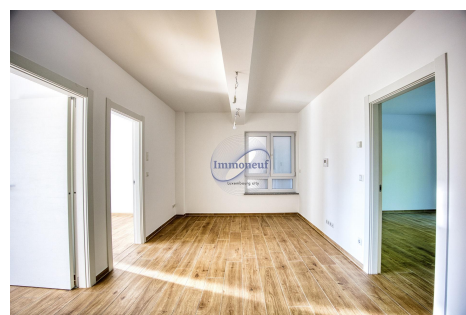

Büro
74m²
Contern

1 800€
Charges : 300€

Bureau Médical Polyvalent à Louer pour des médecins spécialisés en Médecine générale, ORL, Pneumologie, Médecine interne, Ophtalmologie et Gynécologie. Ce bureau offre une surface totale de 74 m² avec une terrasse de 65 m² idéale pour des moments de détente. Espaces très lumineux et disponible tout de suite, cette opportunité est située dans un bâtiment au style moderne et très propre équipé d'un ascenseur et incluant des places de parking. Le cadre parfait pour des consultations dans un environnement confortable et accueillant. Ce bureau médical est idéal pour des médecins souhaitant exercer dans un environnement moderne et confortable offrant une grande variété de spécialités pour mieux servir les patients. La terrasse spacieuse et la luminosité naturelle créent un cadre agréable et apaisant pour les consultations. Ne manquez pas cette opportunité de vous installer dans un espace parfaitement adapté à vos besoins professionnels. Pour plus d'informations ou pour organiser une visite, n'hés...

SPEZIFIKATIOUNE

Zuel vun den Zëmmeren : 5
NB. Chamber (s) : -
Uewerfläch : 74m²
NB. vun Buedzëmmer : 1
geluecht Kichen : Non

✓ **Immoneuf**

📍 **28, rue des Bains L-1212**

📞 **26 26 40**

✉ **immoneuf@pt.lu**