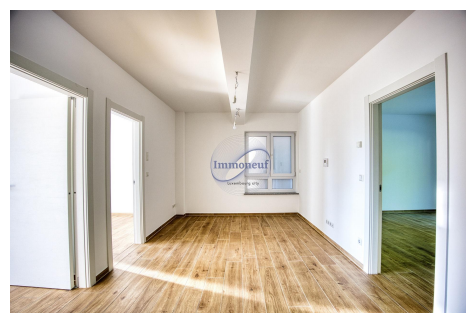

Büro
74m²
Contern

1 800€
Charges : 300€

Bureau Médical Polyvalent à Louer pour des médecins spécialisés en Médecine générale, ORL, Pneumologie, Médecine interne, Ophtalmologie et Gynécologie. Ce bureau offre une surface totale de 74 m² avec une terrasse de 65 m² idéale pour des moments de détente. Espaces très lumineux et disponible tout de suite, cette opportunité est située dans un bâtiment au style moderne et très propre équipé d'un ascenseur et incluant des places de parking. Le cadre parfait pour des consultations dans un environnement confortable et accueillant. Ce bureau médical est idéal pour des médecins souhaitant exercer dans un environnement moderne et confortable offrant une grande variété de spécialités pour mieux servir les patients. La terrasse spacieuse et la luminosité naturelle créent un cadre agréable et apaisant pour les consultations. Ne manquez pas cette opportunité de vous installer dans un espace parfaitement adapté à vos besoins professionnels. Pour plus d'informations ou pour organiser une visite, n'hés...

SPEZIFIKATIOUNE

Zuel vun den Zëmmeren : 5
NB. Chamber (s) : -
Uewerfläch : 74m²
NB. vun Buedzëmmer : 1
geluecht Kichen : Non

✓ **Immoneuf**

📍 **28, rue des Bains L-1212**

📞 **26 26 40**

✉ **immoneuf@pt.lu**