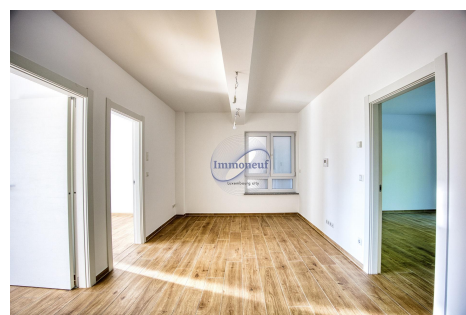

**Büro**  
74m<sup>2</sup>  
Contern

**1 800€**  
Charges : 300€

Bureau Médical Polyvalent à Louer pour des médecins spécialisés en Médecine générale, ORL, Pneumologie, Médecine interne, Ophtalmologie et Gynécologie. Ce bureau offre une surface totale de 74 m<sup>2</sup> avec une terrasse de 65 m<sup>2</sup> idéale pour des moments de détente. Espaces très lumineux et disponible tout de suite, cette opportunité est située dans un bâtiment au style moderne et très propre équipé d'un ascenseur et incluant des places de parking. Le cadre parfait pour des consultations dans un environnement confortable et accueillant. Ce bureau médical est idéal pour des médecins souhaitant exercer dans un environnement moderne et confortable offrant une grande variété de spécialités pour mieux servir les patients. La terrasse spacieuse et la luminosité naturelle créent un cadre agréable et apaisant pour les consultations. Ne manquez pas cette opportunité de vous installer dans un espace parfaitement adapté à vos besoins professionnels. Pour plus d'informations ou pour organiser une visite, n'hés...

## SPEZIFIKATIOUNE

Zuel vun den Zëmmeren : 5  
NB. Chamber (s) : -  
Uewerfläch : 74m<sup>2</sup>  
NB. vun Buedzëmmer : 1  
geluecht Kichen : Non

 **Immoneuf**

 **28, rue des Bains L-1212**

 **26 26 40**