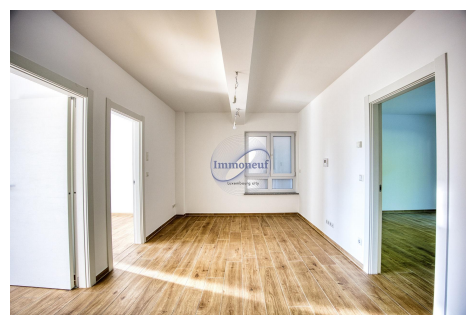

Büro
74m²
Contern

1 800€
Charges : 300€

Bureau Médical Polyvalent à Louer pour des médecins spécialisés en Médecine générale, ORL, Pneumologie, Médecine interne, Ophtalmologie et Gynécologie. Ce bureau offre une surface totale de 74 m² avec une terrasse de 65 m² idéale pour des moments de détente. Espaces très lumineux et disponible tout de suite, cette opportunité est située dans un bâtiment au style moderne et très propre équipé d'un ascenseur et incluant des places de parking. Le cadre parfait pour des consultations dans un environnement confortable et accueillant. Ce bureau médical est idéal pour des médecins souhaitant exercer dans un environnement moderne et confortable offrant une grande variété de spécialités pour mieux servir les patients. La terrasse spacieuse et la luminosité naturelle créent un cadre agréable et apaisant pour les consultations. Ne manquez pas cette opportunité de vous installer dans un espace parfaitement adapté à vos besoins professionnels. Pour plus d'informations ou pour organiser une visite, n'hés...

SPEZIFIKATIOUNE

Zuel vun den Zëmmeren : 5
NB. Chamber (s) : -
Uewerfläch : 74m²
NB. vun Buedzëmmer : 1
geluecht Kichen : Non

 **Immoneuf**

 **28, rue des Bains L-1212**

 **26 26 40**

 **immoneuf@pt.lu**

 **<https://www.immoneuf.lu/lu/detail-2234749>**