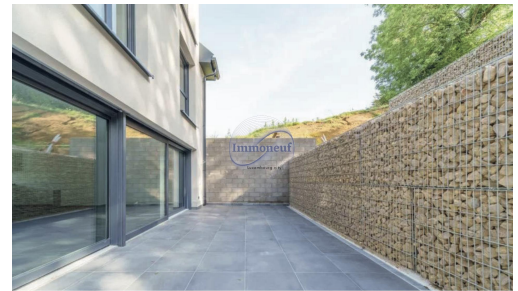

Haus
230m² 4 Sall (s)
Clemency

1 495 000€

Maison à Vendre - Première Occupation, Construction terminée début 2024, Propriété neuve Découvrez cette superbe maison offrant des espaces généreux et des prestations de qualité. Au rez-de-chaussée, vous trouverez une pièce de 26 m² idéale pour un bureau, un salon ou une salle de jeux, ainsi qu'une buanderie de 8 m² parfaite pour vos équipements de lavage et de séchage. De plus, espace vélo/stockage de 6 m² pratique pour ranger vos vélos et autres affaires, un hall d'entrée de 8 m² pour accueillir chaleureusement vos invités, une cave de 8 m² idéale pour le stockage supplémentaire, et un local technique de 10 m² équipé de panneaux photovoltaïques. Le double garage de 32 m² offre un espace pour deux véhicules avec rangement supplémentaire. Au premier étage, une grande pièce de vie de 77 m² avec cuisine ouverte, conviviale et lumineuse pour la vie quotidienne et les réceptions, donne accès à deux terrasses (41 m² et 35 m²) ainsi qu'à un espace jardin, parfait pour profiter de moments d...