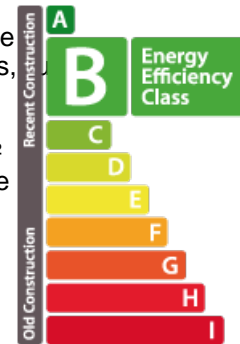

Haus
230m² 4 Sall (s)
Clemency

1 495 000€

Maison à Vendre - Première Occupation, Construction terminée début 2024, Propriété neuve Découvrez cette superbe maison offrant des espaces généreux et des prestations de qualité. Au rez-de-chaussée, vous trouverez une pièce de 26 m² idéale pour un bureau, un salon ou une salle de jeux, ainsi qu'une buanderie de 8 m² parfaite pour vos équipements de lavage et de séchage. De plus, espace vélo/stockage de 6 m² pratique pour ranger vos vélos et autres affaires, un hall d'entrée de 8 m² pour accueillir chaleureusement vos invités, une cave de 8 m² idéale pour le stockage supplémentaire, et un local technique de 10 m² équipé de panneaux photovoltaïques. Le double garage de 32 m² offre un espace pour deux véhicules avec rangement supplémentaire. Au premier étage, une grande pièce de vie de 77 m² avec cuisine ouverte, conviviale et lumineuse pour la vie quotidienne et les réceptions, donne accès à deux terrasses (41 m² et 35 m²) ainsi qu'à un espace jardin, parfait pour profiter de moments d...

energiespuerend

SPEZIFIKATIOUNE

Zuel vun den Zëmmeren : 10

NB. Chamber (s) : 4

Uewerfläch : 230m²

NB. vun Buedzëmmer : 3

geluecht Kichen : Non

✓ Immoneuf