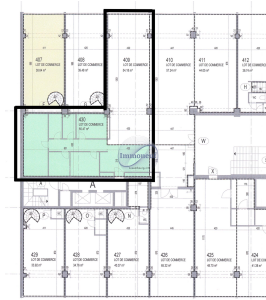

Büro
120m²
Luxembourg-Centre

4 800€

BESCHREIWUNG

Disponible à partir d'octobre, cet exceptionnel bureau de 120 m² offre une opportunité unique pour établir votre entreprise dans le prestigieux Bâtiment Forum Royal, idéalement situé en face de l'Hôtel Royal et du boulevard principal au cœur du Luxembourg. Doté d'une position stratégique privilégiée et de nombreux avantages, ce bureau constitue un choix idéal pour votre entreprise. Vous aurez également la possibilité de louer des places de parking dans le même bâtiment. Sa proximité avec les transports en commun et les principaux axes routiers renforce ses atouts, répondant ainsi parfaitement aux besoins de votre entreprise. Ne manquez pas cette opportunité unique. Contactez-nous dès aujourd'hui pour plus d'informations ou pour organiser une visite au 26.26.40 ou par mail à l'adresse immoneuf@pt.lu.

ENERGIE PASS

SPEZIFIKATION

Zuel vun den Zëmmeren : -
NB. Chamber (s) : -
Uewerfläch : 120m²
NB. vun Buedzëmmer : -
geluecht Kichen : Non

✓ Immoneuf

📍 28, rue des Bains L-1212

📞 26 26 40

✉ immoneuf@pt.lu

🌐 <https://www.immoneuf.lu/lu/detail-2234720>