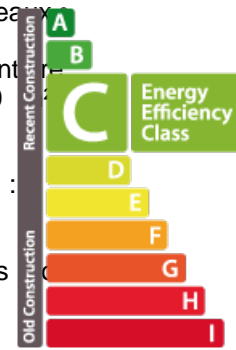

Nous proposons à la vente un ensemble immobilier d'une surface totale de 2 500 m², réparti en trois bâtiments distincts : • Premier bâtiment : Il s'agit d'une structure de six étages, équipée d'un ascenseur pour un accès facile à tous les niveaux. Deuxième et troisième bâtiments : Chacun de ces bâtiments comporte trois étages, avec une possibilité d'extension pour ajouter un étage supplémentaire ainsi qu'une mezzanine. Caractéristiques principales : • Surface totale : 2 200 m² Répartition des bâtiments : — Bâtiment 1 : 6 étages avec ascenseur — Bâtiment 2 : 3 étages — Bâtiment 3 : 3 étages • Possibilité d'extension : Un étage supplémentaire + mezzanine pour les deux derniers bâtiments • Usage mixte : Idéal pour un investissement diversifié, avec potentialité d'exploitation pour diverses activités commerciales et professionnelles. • Situation locative : Deux étages sont actuellement disponibles à la location. Tous les autres espaces déjà loués, garantissant ainsi un revenu locatif immédiat.

energiespuerend

SPEZIFIKATIOUNE

Zuel vun den Zëmmeren : -
NB. Chamber (s) : -
Uewerfläch : 2500m²
NB. vun Buedzëmmer : -
geluecht Kichen : Non

✓ Immoneuf

📍 28, rue des Bains L-1212

📞 26 26 40

✉ immoneuf@pt.lu

🌐 <https://www.immoneuf.lu/lu/detail-2234712>