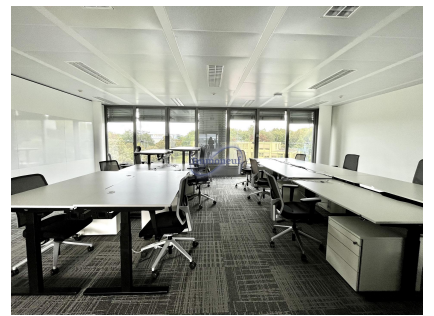

**Büro**  
650m<sup>2</sup>  
Luxembourg-Kirchberg

**22 750€**

Immoneuf vous propose...Spacieux bureaux dans le quartier très prisé de Kirchberg, aussi appeler le cœur financier du Luxembourg ! Ces magnifiques bureaux de 650 m<sup>2</sup> entouré de grandes baies vitrés contiennent une dizaine de bureaux individuels et partagées, plusieurs grandes salles de réunions, WC homme et femme, un très grand open space avec un box de concentration. Ces magnifiques bureaux se trouvent dans un smart building, le bâtiment K2. Accès au bureau avec badge.Disponible immédiatement. Loyer 22 750 €/mois charges compris. Pour plus d'information ou une visite, veuillez nous contacter au 26.26.40 ou par mail à l'adresse [immoneuf@pt.lu](mailto:immoneuf@pt.lu).