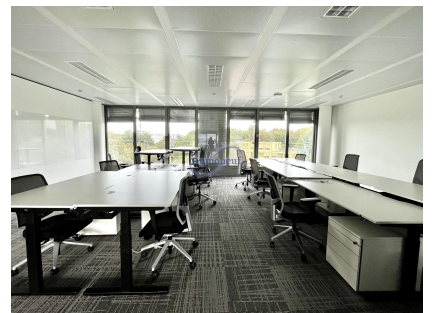

Büro
650m²
Luxembourg-Kirchberg

22 750€

Immoneuf vous propose...Spacieux bureaux dans le quartier très prisé de Kirchberg, aussi appeler le cœur financier du Luxembourg ! Ces magnifiques bureaux de 650 m² entouré de grandes baies vitrés contiennent une dizaine de bureaux individuels et partagées, plusieurs grandes salles de réunions, WC homme et femme, un très grand open space avec un box de concentration. Ces magnifiques bureaux se trouvent dans un smart building, le bâtiment K2. Accès au bureau avec badge.Disponible immédiatement. Loyer 22 750 €/mois charges compris. Pour plus d'information ou une visite, veuillez nous contacter au 26.26.40 ou par mail à l'adresse immoneuf@pt.lu.

SPEZIFIKATIOUNE

Zuel vun den Zëmmeren : -
NB. Chamber (s) : -
Uewerfläch : 650m²
NB. vun Buedzëmmer : -
geluecht Kichen : Non

 **Immoneuf**

 **28, rue des Bains L-1212**

 **26 26 40**

 **immoneuf@pt.lu**

 **<https://www.immoneuf.lu/lu/detail-2234659>**