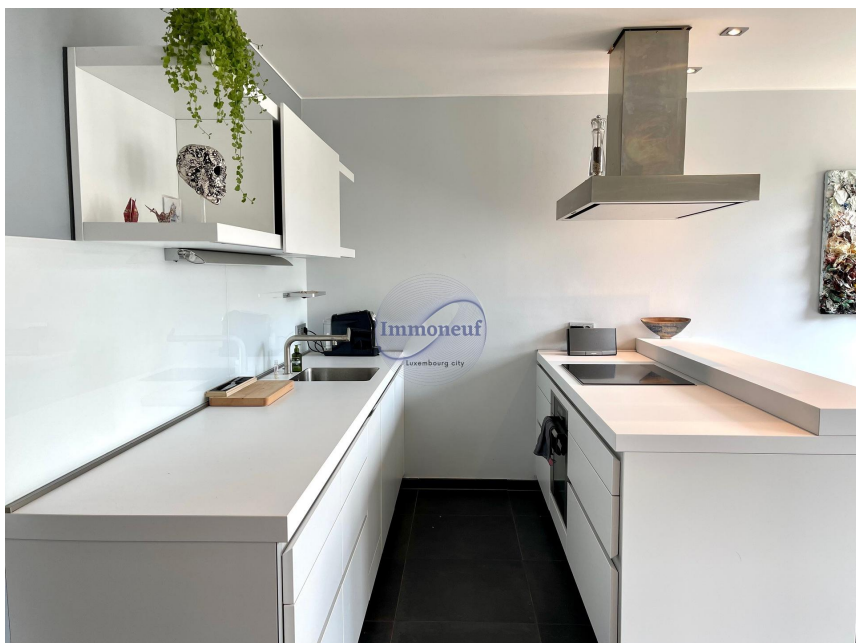

## BESCHREIWUNG

Immonuef vous propose...Bel appartement situé au cœur de la ville du Luxembourg de 55 m<sup>2</sup> au 2ème étage qui se compose comme suit : Une entrée avec armoire encastréeUne belle cuisine totalement équipéeUn séjour lumineux Une chambre avec salle de douche privative Un WCUne petite cave vient s'ajouter au lot. Pour plus d'informations, vous pouvez nous contacter au 26.26.40 ou par mail à l'adresse [immoneuf@pt.lu](mailto:immoneuf@pt.lu).

## SPEZIFIKATIOUNE

Zuel vun den Zëmmeren : 3  
NB. Chamber (s) : 1  
Uewerfläch : 55m<sup>2</sup>  
NB. vun Buedzëmmer : 1  
geluecht Kichen : Non

✓ **Immoneuf**

📍 **28, rue des Bains L-1212**

📞 **26 26 40**