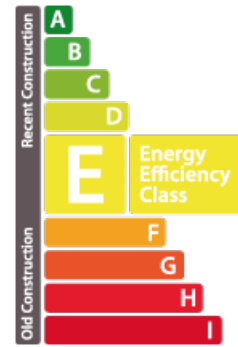

ENERGIE PASS

energiespuerend

SPEZIFIKATIOUNE

Zuel vun den Zëmmeren : 3
NB. Chamber (s) : 1
Uewerfläch : 55m²
NB. vun Buedzëmmer : 1
geluecht Kichen : Non

✓ **Immoneuf**

📍 **28, rue des Bains L-1212**

📞 **26 26 40**