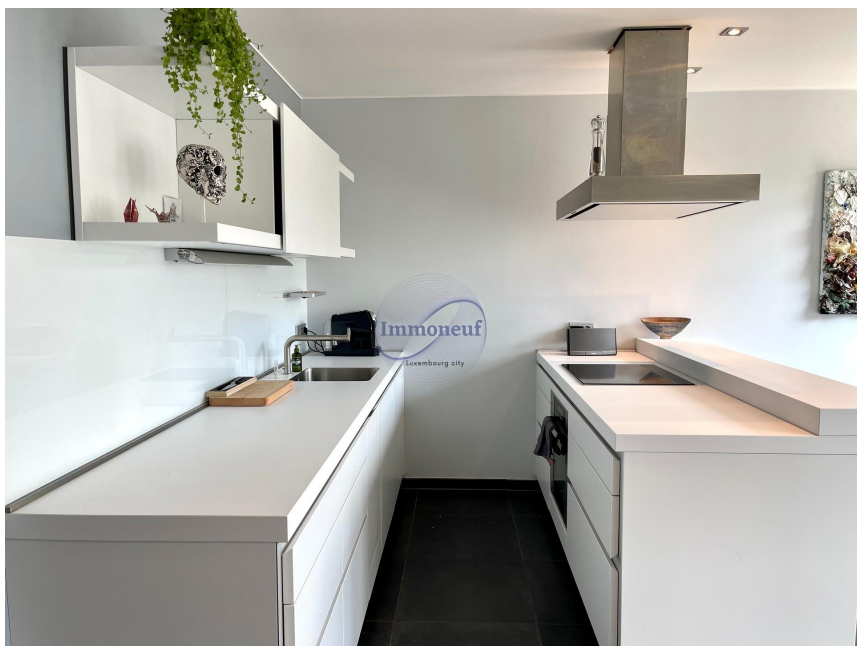

Appartement
55m² 1 Sall (s)
Luxembourg-Centre

720 000€

BESCHREIWUNG

Immonuef vous propose...Bel appartement situé au cœur de la ville du Luxembourg de 55 m² au 2ème étage qui se compose comme suit : Une entrée avec armoire encastréeUne belle cuisine totalement équipéeUn séjour lumineux Une chambre avec salle de douche privative Un WCUne petite cave vient s'ajouter au lot. Pour plus d'informations, vous pouvez nous contacter au 26.26.40 ou par mail à l'adresse immoneuf@pt.lu.

ENERGIE PASS

energiespuerend

SPEZIFIKATIOUNE

Zuel vun den Zëmmeren : 3
NB. Chamber (s) : 1
Uewerfläch : 55m²
NB. vun Buedzëmmer : 1
geluecht Kichen : Non

✓ **Immoneuf**

📍 **28, rue des Bains L-1212**

📞 **26 26 40**