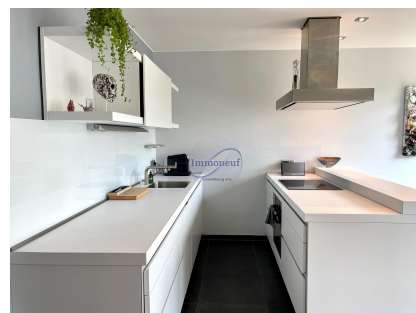

Appartement
55m² 1 Sall (s)
Luxembourg-Centre

720 000€

BESCHREIWUNG

Immonuef vous propose...Bel appartement situé au cœur de la ville du Luxembourg de 55 m² au 2ème étage qui se compose comme suit : Une entrée avec armoire encastréeUne belle cuisine totalement équipéeUn séjour lumineux Une chambre avec salle de douche privative Un WCUne petite cave vient s'ajouter au lot. Pour plus d'informations, vous pouvez nous contacter au 26.26.40 ou par mail à l'adresse immoneuf@pt.lu.

ENERGIE PASS

energiespuerend

SPEZIFIKATIOUNE

Zuel vun den Zëmmeren : 3
NB. Chamber (s) : 1
Uewerfläch : 55m²
NB. vun Buedzëmmer : 1
geluecht Kichen : Non

✓ **Immoneuf**

📍 **28, rue des Bains L-1212**

📞 **26 26 40**