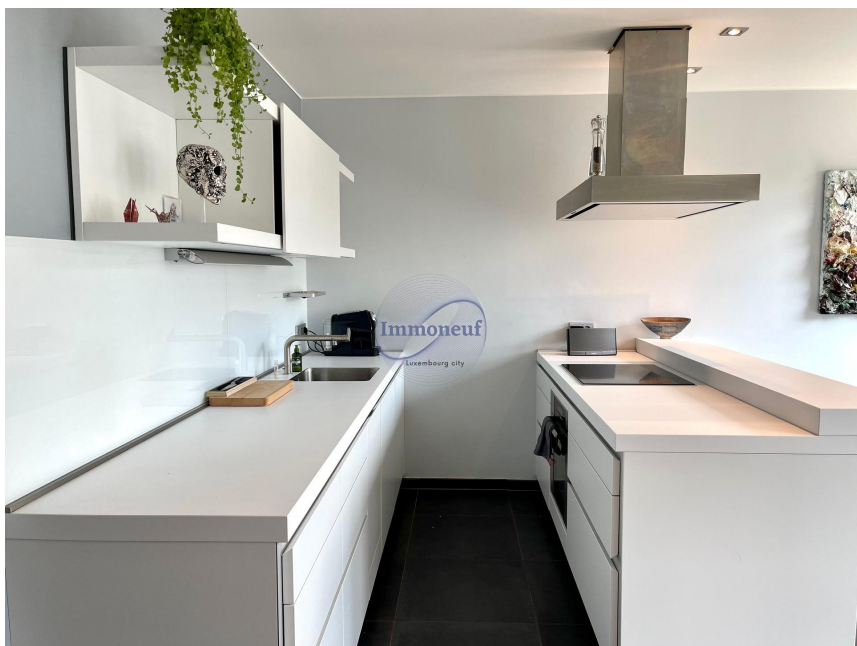

## BESCHREIWUNG

Immonuef vous propose...Bel appartement situé au cœur de la ville du Luxembourg de 55 m<sup>2</sup> au 2ème étage qui se compose comme suit : Une entrée avec armoire encastréeUne belle cuisine totalement équipéeUn séjour lumineux Une chambre avec salle de douche privative Un WCUne petite cave vient s'ajouter au lot. Pour plus d'informations, vous pouvez nous contacter au 26.26.40 ou par mail à l'adresse [immoneuf@pt.lu](mailto:immoneuf@pt.lu).

## SPEZIFIKATIOUNE

Zuel vun den Zëmmeren : 3  
NB. Chamber (s) : 1  
Uewerfläch : 55m<sup>2</sup>  
NB. vun Buedzëmmer : 1  
geluecht Kichen : Non

✓ **Immoneuf**

📍 **28, rue des Bains L-1212**

📞 **26 26 40**