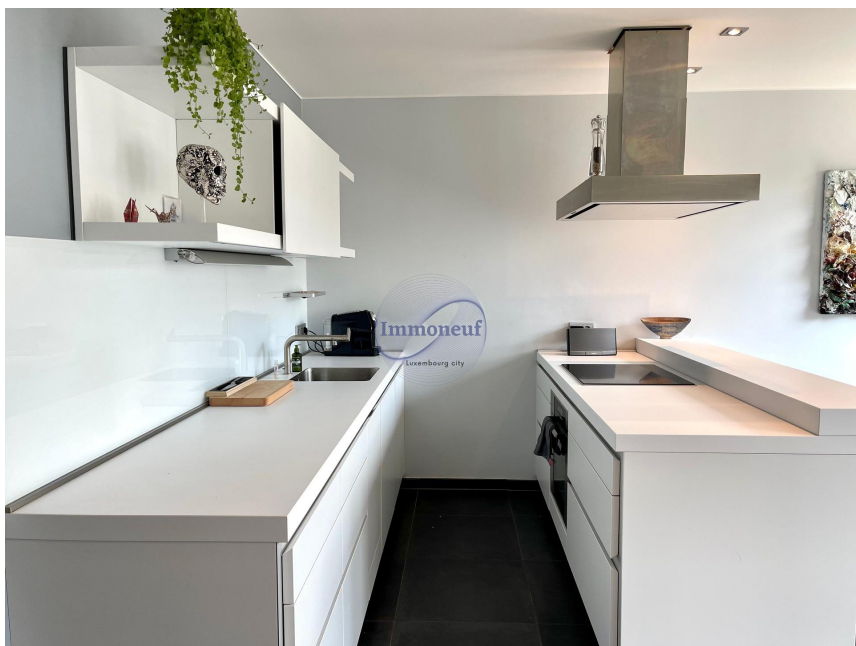

## BESCHREIWUNG

Immonuef vous propose...Bel appartement situé au cœur de la ville du Luxembourg de 55 m<sup>2</sup> au 2ème étage qui se compose comme suit : Une entrée avec armoire encastréeUne belle cuisine totalement équipéeUn séjour lumineux Une chambre avec salle de douche privative Un WCUne petite cave vient s'ajouter au lot. Pour plus d'informations, vous pouvez nous contacter au 26.26.40 ou par mail à l'adresse [immoneuf@pt.lu](mailto:immoneuf@pt.lu).

## SPEZIFIKATIOUNE

Zuel vun den Zëmmeren : 3  
NB. Chamber (s) : 1  
Uewerfläch : 55m<sup>2</sup>  
NB. vun Buedzëmmer : 1  
geluecht Kichen : Non

✓ **Immoneuf**

📍 **28, rue des Bains L-1212**

📞 **26 26 40**