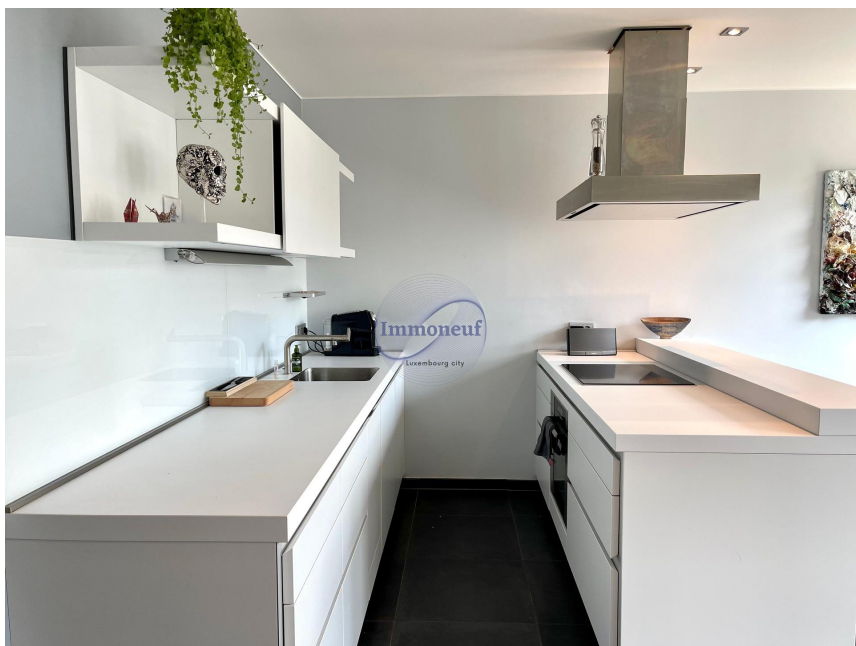

Appartement
55m² 1 Sall (s)
Luxembourg-Centre

720 000€

BESCHREIWUNG

Immonuef vous propose...Bel appartement situé au cœur de la ville du Luxembourg de 55 m² au 2ème étage qui se compose comme suit : Une entrée avec armoire encastréeUne belle cuisine totalement équipéeUn séjour lumineux Une chambre avec salle de douche privative Un WCUne petite cave vient s'ajouter au lot. Pour plus d'informations, vous pouvez nous contacter au 26.26.40 ou par mail à l'adresse immoneuf@pt.lu.

ENERGIE PASS

energiespuerend

SPEZIFIKATIOUNE

Zuel vun den Zëmmeren : 3
NB. Chamber (s) : 1
Uewerfläch : 55m²
NB. vun Buedzëmmer : 1
geluecht Kichen : Non

✓ **Immoneuf**

📍 **28, rue des Bains L-1212**

📞 **26 26 40**