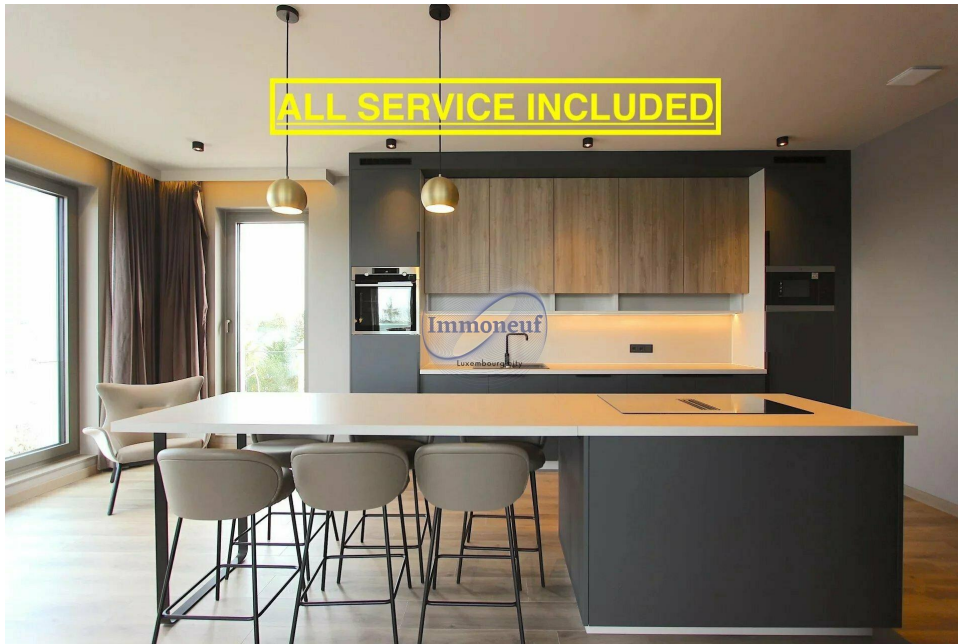

# Miweileirt Appartement

123m<sup>2</sup> 2 Sall (s)  
Luxembourg-Kirchberg

5 750€

Penthouse meublé et climatisé à louer au Kirchberg-Luxembourg en face du nouveau bâtiment Jean Monet. Vous profitez d'un penthouse entièrement meublé et climatisé en location au design épuré, ayant une surface habitable de 123m<sup>2</sup> + spacieuse terrasse et construit selon les normes de basse consommation d'énergie, classe A. La résidence « ESPERANCE » ; achevée en 2023 garantit un confort indéniable grâce à des services d'entretien exceptionnels. La tarification s'entend toutes charges et assurance incluses (sauf électricité). Formules de location à moyen (6 mois) ou long terme. Le penthouse se compose comme suit : – Un hall d'entrée, – 2 suites parentales avec salle de bains privés, – Un spacieux living donnant sur la cuisine ouverte entièrement équipée, – Une salle à manger, – Une terrasse +/- 25m<sup>2</sup> accessible par des portes coulissantes en verre, – Une buanderie commune, – Emplacement de parking intérieurs en option (200€/mois). Équipements et services : – Mobilier élégant, haut de gamme et contem...

## SPEZIFIKATIOUNE

Zuel vun den Zëmmeren : 1  
NB. Chamber (s) : 2  
Uewerfläch : 123m<sup>2</sup>  
NB. vun Buedzëmmer : 2  
geluecht Kichen : Non

✓ **Immoneuf**

📍 **28, rue des Bains L-1212**

📞 **26 26 40**