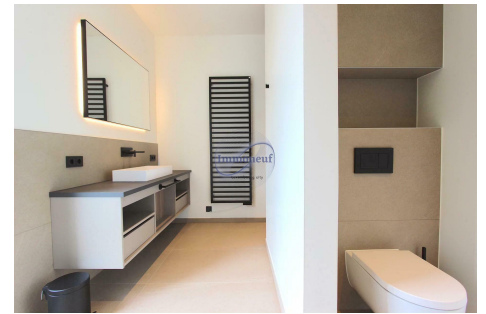

Miweileirt Appartement

123m² 2 Sall (s)
Luxembourg-Kirchberg

5 750€

Penthouse meublé et climatisé à louer au Kirchberg-Luxembourg en face du nouveau bâtiment Jean Monet. Vous profitez d'un penthouse entièrement meublé et climatisé en location au design épuré, ayant une surface habitable de 123m² + spacieuse terrasse et construit selon les normes de basse consommation d'énergie, classe A. La résidence « ESPERANCE » ; achevée en 2023 garantit un confort indéniable grâce à des services d'entretien exceptionnels. La tarification s'entend toutes charges et assurance incluses (sauf électricité). Formules de location à moyen (6 mois) ou long terme. Le penthouse se compose comme suit : – Un hall d'entrée, – 2 suites parentales avec salle de bains privés, – Un spacieux living donnant sur la cuisine ouverte entièrement équipée, – Une salle à manger, – Une terrasse +/- 25m² accessible par des portes coulissantes en verre, – Une buanderie commune, – Emplacement de parking intérieurs en option (200€/mois). Équipements et services : – Mobilier élégant, haut de gamme et contem...

SPEZIFIKATIOUNE

Zuel vun den Zëmmeren : 1
NB. Chamber (s) : 2
Uewerfläch : 123m²
NB. vun Buedzëmmer : 2
geluecht Kichen : Non

✓ **Immoneuf**

📍 **28, rue des Bains L-1212**

📞 **26 26 40**

✉ **immoneuf@pt.lu**