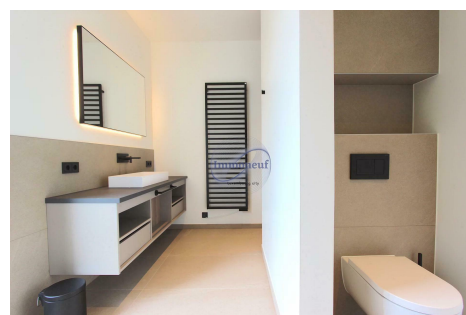

Miwoiert Appartement

123m² 2 Sall (s)
Luxembourg-Kirchberg

5 750€

Penthouse meublé et climatisé à louer au Kirchberg-Luxembourg en face du nouveau bâtiment Jean Monet. Vous profitez d'un penthouse entièrement meublé et climatisé en location au design épuré, ayant une surface habitable de 123m² + spacieuse terrasse et construit selon les normes de basse consommation d'énergie, classe A. La résidence « ESPERANCE » ; achevée en 2023 garantit un confort indéniable grâce à des services d'entretien exceptionnels. La tarification s'entend toutes charges et assurance incluses (sauf électricité). Formules de location à moyen (6 mois) ou long terme. Le penthouse se compose comme suit : – Un hall d'entrée, – 2 suites parentales avec salle de bains privés, – Un spacieux living donnant sur la cuisine ouverte entièrement équipée, – Une salle à manger, – Une terrasse +/- 25m² accessible par des portes coulissantes en verre, – Une buanderie commune, – Emplacement de parking intérieurs en option (200€/mois). Équipements et services : – Mobilier élégant, haut de gamme et contem...

SPEZIFIKATIOUNE

Zuel vun den Zëmmeren : 1
NB. Chamber (s) : 2
Uewerfläch : 123m²
NB. vun Buedzëmmer : 2
geluecht Kichen : Non

✓ **Immoneuf**

📍 **28, rue des Bains L-1212**

📞 **26 26 40**

✉ **immoneuf@pt.lu**