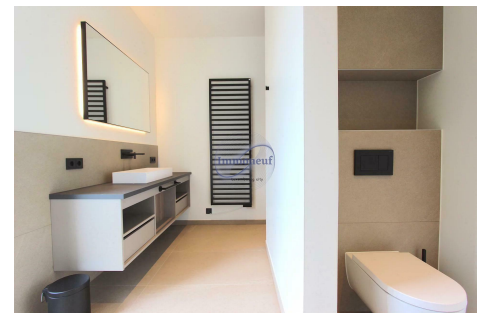

# Miweileirt Appartement

123m<sup>2</sup> 2 Sall (s)  
Luxembourg-Kirchberg

5 750€

Penthouse meublé et climatisé à louer au Kirchberg-Luxembourg en face du nouveau bâtiment Jean Monet. Vous profitez d'un penthouse entièrement meublé et climatisé en location au design épuré, ayant une surface habitable de 123m<sup>2</sup> + spacieuse terrasse et construit selon les normes de basse consommation d'énergie, classe A. La résidence « ESPERANCE » ; achevée en 2023 garantit un confort indéniable grâce à des services d'entretien exceptionnels. La tarification s'entend toutes charges et assurance incluses (sauf électricité). Formules de location à moyen (6 mois) ou long terme. Le penthouse se compose comme suit : – Un hall d'entrée, – 2 suites parentales avec salle de bains privés, – Un spacieux living donnant sur la cuisine ouverte entièrement équipée, – Une salle à manger, – Une terrasse +/- 25m<sup>2</sup> accessible par des portes coulissantes en verre, – Une buanderie commune, – Emplacement de parking intérieurs en option (200€/mois). Équipements et services : – Mobilier élégant, haut de gamme et contem...

## SPEZIFIKATIOUNE

Zuel vun den Zëmmeren : 1  
NB. Chamber (s) : 2  
Uewerfläch : 123m<sup>2</sup>  
NB. vun Buedzëmmer : 2  
geluecht Kichen : Non

✓ **Immoneuf**

📍 **28, rue des Bains L-1212**

📞 **26 26 40**