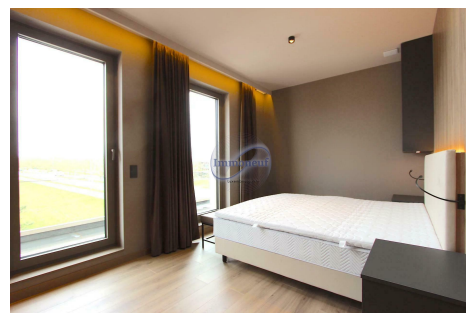

Miwoiert Appartement

123m² 2 Sall (s)
Luxembourg-Kirchberg

5 750€

Penthouse meublé et climatisé à louer au Kirchberg-Luxembourg en face du nouveau bâtiment Jean Monet. Vous profitez d'un penthouse entièrement meublé et climatisé en location au design épuré, ayant une surface habitable de 123m² + spacieuse terrasse et construit selon les normes de basse consommation d'énergie, classe A. La résidence « ESPERANCE » ; achevée en 2023 garantit un confort indéniable grâce à des services d'entretien exceptionnels. La tarification s'entend toutes charges et assurance incluses (sauf électricité). Formules de location à moyen (6 mois) ou long terme. Le penthouse se compose comme suit : – Un hall d'entrée, – 2 suites parentales avec salle de bains privés, – Un spacieux living donnant sur la cuisine ouverte entièrement équipée, – Une salle à manger, – Une terrasse +/- 25m² accessible par des portes coulissantes en verre, – Une buanderie commune, – Emplacement de parking intérieurs en option (200€/mois). Équipements et services : – Mobilier élégant, haut de gamme et contem...

SPEZIFIKATIOUNE

Zuel vun den Zëmmeren : 1
NB. Chamber (s) : 2
Uewerfläch : 123m²
NB. vun Buedzëmmer : 2
geluecht Kichen : Non

✓ **Immoneuf**

📍 **28, rue des Bains L-1212**

📞 **26 26 40**

✉ **immoneuf@pt.lu**