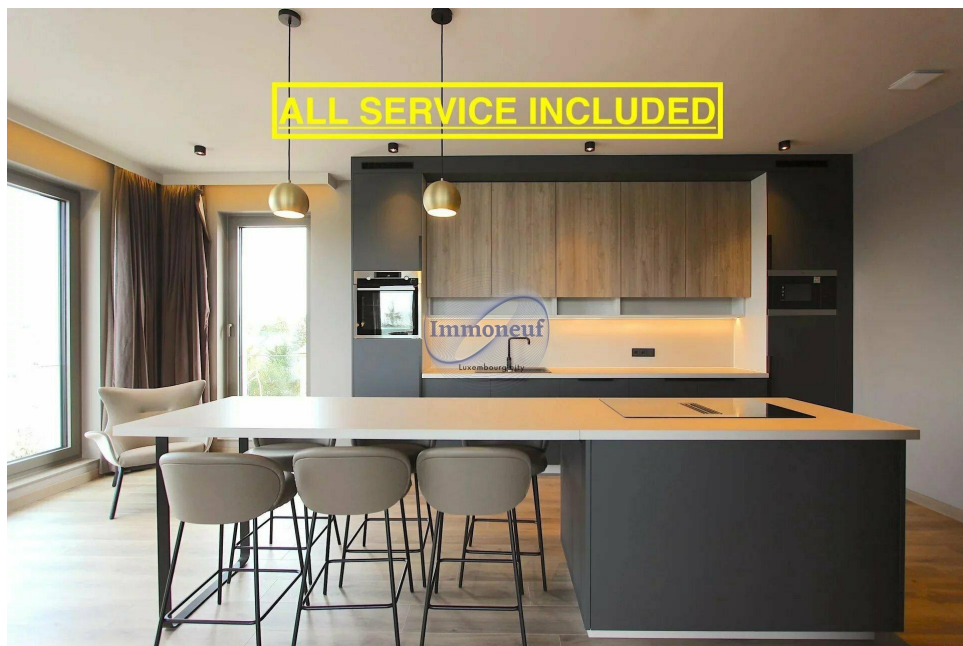

Miwoiert Appartement

123m² 2 Sall (s)
Luxembourg-Kirchberg

5 750€

Penthouse meublé et climatisé à louer au Kirchberg-Luxembourg en face du nouveau bâtiment Jean Monet. Vous profitez d'un penthouse entièrement meublé et climatisé en location au design épuré, ayant une surface habitable de 123m² + spacieuse terrasse et construit selon les normes de basse consommation d'énergie, classe A. La résidence « ESPERANCE » ; achevée en 2023 garantit un confort indéniable grâce à des services d'entretien exceptionnels. La tarification s'entend toutes charges et assurance incluses (sauf électricité). Formules de location à moyen (6 mois) ou long terme. Le penthouse se compose comme suit : – Un hall d'entrée, – 2 suites parentales avec salle de bains privés, – Un spacieux living donnant sur la cuisine ouverte entièrement équipée, – Une salle à manger, – Une terrasse +/- 25m² accessible par des portes coulissantes en verre, – Une buanderie commune, – Emplacement de parking intérieurs en option (200€/mois). Équipements et services : – Mobilier élégant, haut de gamme et contem...

SPEZIFIKATIOUNE

Zuel vun den Zëmmeren : 1
NB. Chamber (s) : 2
Uewerfläch : 123m²
NB. vun Buedzëmmer : 2
geluecht Kichen : Non

✓ **Immoneuf**

📍 **28, rue des Bains L-1212**

📞 **26 26 40**

✉ **immoneuf@pt.lu**