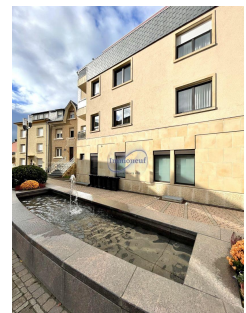

Büro
13m²
Walferdange

765€
Charges : 70€

Agence Immoneuf vous propose une grande bureau lumineuse au Luxembourg-Bereldange, qui se situe dans une jolie immeuble dans un endroit calme avec accès très facile.