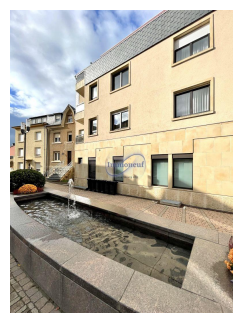

Büro
13m²
Walferdange

765€
Charges : 70€

Agence Immoneuf vous propose une grande bureau lumineuse au Luxembourg-Bereldange, qui se situe dans une jolie immeuble dans un endroit calme avec accès très facile.