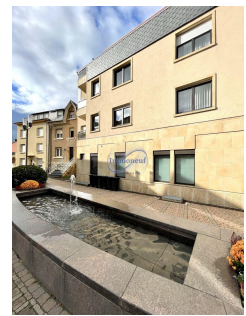

**Büro**  
13m<sup>2</sup>  
Walferdange

**765€**  
Charges : 70€

Agence Immoneuf vous propose une grande bureau lumineuse au Luxembourg-Bereldange, qui se situe dans une jolie immeuble dans un endroit calme avec accès très facile.