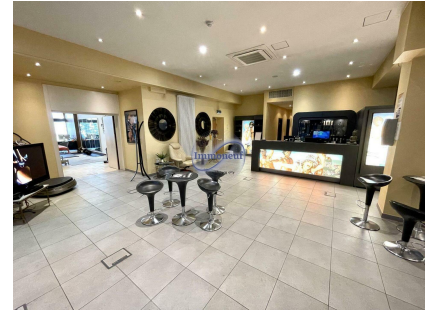

**Büro**  
286m<sup>2</sup>  
Luxembourg-Centre

**9 800€**  
Charges : 1 000€

Surface de bureaux d'une surface de +/- 286m<sup>2</sup> à l'entresol de l'immeuble du Forum Royal! Vue sur le Boulevard Royal!Les bureaux sont accessibles par 2 entrées différentes et se composent comme suit: grand espace open space avec hall d'entrée/réception très lumineux, salle de réunion/bureaux, bureau individuel, cuisine indépendante équipée, 2 WC, 2 douches.Entièrement climatiséDisponibilité à convenirVeuillez contacter l'agence Immoneuf au 26.26.40

## SPEZIFIKATIOUNE

Zuel vun den Zëmmeren : -  
NB. Chamber (s) : -  
Uewerfläch : 286m<sup>2</sup>  
NB. vun Buedzëmmer : -  
geluecht Kichen : Non

 **Immoneuf**

 **28, rue des Bains L-1212**

 **26 26 40**