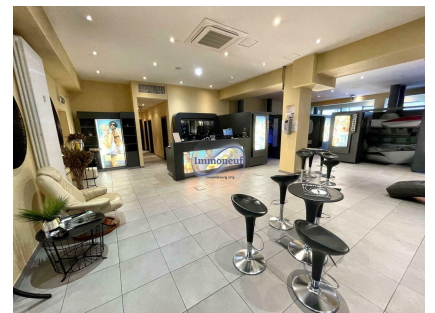

Büro
286m²
Luxembourg-Centre

9 800€
Charges : 1 000€

Surface de bureaux d'une surface de +/- 286m² à l'entresol de l'immeuble du Forum Royal! Vue sur le Boulevard Royal!Les bureaux sont accessibles par 2 entrées différentes et se composent comme suit: grand espace open space avec hall d'entrée/réception très lumineux, salle de réunion/bureaux, bureau individuel, cuisine indépendante équipée, 2 WC, 2 douches.Entièrement climatiséDisponibilité à convenirVeuillez contacter l'agence Immoneuf au 26.26.40

SPEZIFIKATIOUNE

Zuel vun den Zëmmeren : -
NB. Chamber (s) : -
Uewerfläch : 286m²
NB. vun Buedzëmmer : -
geluecht Kichen : Non

 **Immoneuf**

 **28, rue des Bains L-1212**

 **26 26 40**

 **immoneuf@pt.lu**

 **<https://www.immoneuf.lu/lu/detail-2234411>**