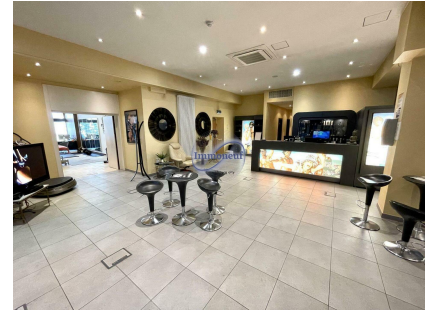

Büro
286m²
Luxembourg-Centre

9 800€
Charges : 1 000€

Surface de bureaux d'une surface de +/- 286m² à l'entresol de l'immeuble du Forum Royal! Vue sur le Boulevard Royal!Les bureaux sont accessibles par 2 entrées différentes et se composent comme suit: grand espace open space avec hall d'entrée/réception très lumineux, salle de réunion/bureaux, bureau individuel, cuisine indépendante équipée, 2 WC, 2 douches.Entièrement climatiséDisponibilité à convenirVeuillez contacter l'agence Immoneuf au 26.26.40

SPEZIFIKATIOUNE

Zuel vun den Zëmmeren : -
NB. Chamber (s) : -
Uewerfläch : 286m²
NB. vun Buedzëmmer : -
geluecht Kichen : Non

 **Immoneuf**

 **28, rue des Bains L-1212**

 **26 26 40**

 **immoneuf@pt.lu**

 **<https://www.immoneuf.lu/lu/detail-2234411>**