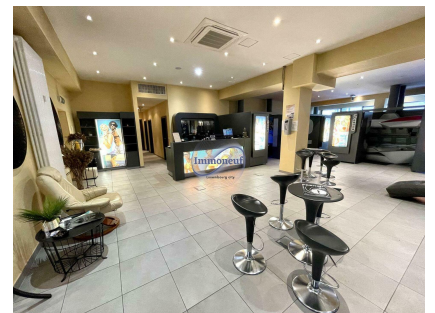

**Büro**  
286m<sup>2</sup>  
Luxembourg-Centre

**9 800€**  
Charges : 1 000€

Surface de bureaux d'une surface de +/- 286m<sup>2</sup> à l'entresol de l'immeuble du Forum Royal! Vue sur le Boulevard Royal!Les bureaux sont accessibles par 2 entrées différentes et se composent comme suit: grand espace open space avec hall d'entrée/réception très lumineux, salle de réunion/bureaux, bureau individuel, cuisine indépendante équipée, 2 WC, 2 douches.Entièrement climatiséDisponibilité à convenirVeuillez contacter l'agence Immoneuf au 26.26.40