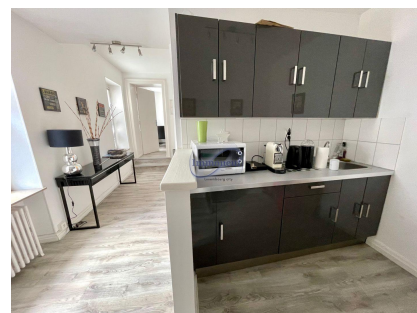

**Büro**  
65m<sup>2</sup>  
Luxembourg-Centre

**3 100€**  
Charges : 50€

Bureaux meublés et équipés à louer – 65m<sup>2</sup> en plein cœur du centre-ville  
Disponibilité : Mars 2025  
Situés au cœur du centre-ville, ces bureaux de 65 m<sup>2</sup> entièrement rénovés offrent un cadre de travail moderne et fonctionnel. Ils comprennent :  
Hall d'entrée  
Cuisine moderne entièrement équipée  
Sanitaires  
Un open space avec deux bureaux  
Un bureau individuel  
Le loyer inclut le mobilier et les équipements. Les charges comprennent l'eau et le nettoyage des parties communes. L'électricité et le chauffage restent à la charge du locataire.  
Finitions de qualité avec parquet au sol et mobilier moderne.  
Pour plus d'informations ou pour organiser une visite, n'hésitez pas à nous contacter au 26 26 40 ou par mail à l'adresse [immoneuf@pt.lu](mailto:immoneuf@pt.lu).

## SPEZIFIKATIOUNE

Zuel vun den Zëmmeren : -  
NB. Chamber (s) : -  
Uewerfläch : 65m<sup>2</sup>  
NB. vun Buedzëmmer : -  
geluecht Kichen : Oui

 **Immoneuf**

 **28, rue des Bains L-1212**

 **26 26 40**