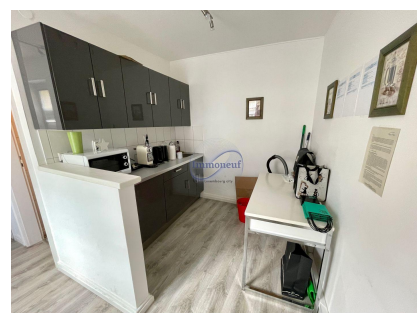

**Büro**  
65m<sup>2</sup>  
Luxembourg-Centre

**3 100€**  
Charges : 50€

Bureaux meublés et équipés à louer – 65m<sup>2</sup> en plein cœur du centre-ville  
Disponibilité : Mars 2025  
Situés au cœur du centre-ville, ces bureaux de 65 m<sup>2</sup> entièrement rénovés offrent un cadre de travail moderne et fonctionnel. Ils comprennent :  
Hall d'entrée  
Cuisine moderne entièrement équipée  
Sanitaires  
Un open space avec deux bureaux  
Un bureau individuel  
Le loyer inclut le mobilier et les équipements. Les charges comprennent l'eau et le nettoyage des parties communes. L'électricité et le chauffage restent à la charge du locataire.  
Finitions de qualité avec parquet au sol et mobilier moderne.  
Pour plus d'informations ou pour organiser une visite, n'hésitez pas à nous contacter au 26 26 40 ou par mail à l'adresse [immoneuf@pt.lu](mailto:immoneuf@pt.lu).

## SPEZIFIKATIOUNE

Zuel vun den Zëmmeren : -  
NB. Chamber (s) : -  
Uewerfläch : 65m<sup>2</sup>  
NB. vun Buedzëmmer : -  
geluecht Kichen : Oui

 **Immoneuf**

 **28, rue des Bains L-1212**

 **26 26 40**