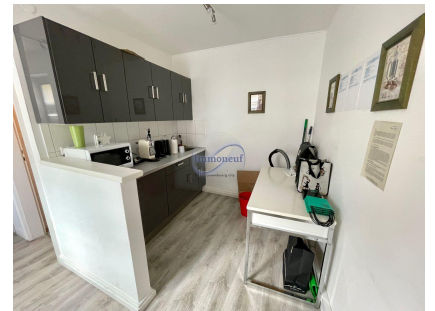

Büro
65m²
Luxembourg-Centre

3 100€
Charges : 50€

Bureaux meublés et équipés à louer – 65m² en plein cœur du centre-ville
Disponibilité : Mars 2025
Situés au cœur du centre-ville, ces bureaux de 65 m² entièrement rénovés offrent un cadre de travail moderne et fonctionnel. Ils comprennent :
Hall d'entrée
Cuisine moderne entièrement équipée
Sanitaires
Un open space avec deux bureaux
Un bureau individuel
Le loyer inclut le mobilier et les équipements. Les charges comprennent l'eau et le nettoyage des parties communes. L'électricité et le chauffage restent à la charge du locataire.
Finitions de qualité avec parquet au sol et mobilier moderne.
Pour plus d'informations ou pour organiser une visite, n'hésitez pas à nous contacter au 26 26 40 ou par mail à l'adresse immoneuf@pt.lu.

SPEZIFIKATIOUNE

Zuel vun den Zëmmeren : -
NB. Chamber (s) : -
Uewerfläch : 65m²
NB. vun Buedzëmmer : -
geluecht Kichen : Oui

 **Immoneuf**

 **28, rue des Bains L-1212**

 **26 26 40**

 **immoneuf@pt.lu**

 **<https://www.immoneuf.lu/lu/detail-2233763>**