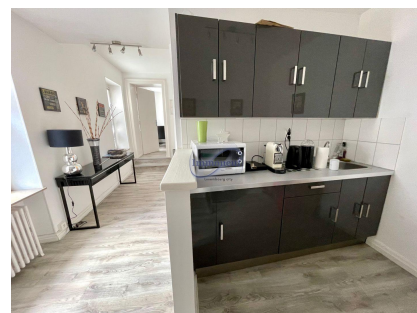

Büro
65m²
Luxembourg-Centre

3 100€
Charges : 50€

Bureaux meublés et équipés à louer – 65m² en plein cœur du centre-ville
Disponibilité : Mars 2025
Situés au cœur du centre-ville, ces bureaux de 65 m² entièrement rénovés offrent un cadre de travail moderne et fonctionnel. Ils comprennent :
Hall d'entrée
Cuisine moderne entièrement équipée
Sanitaires
Un open space avec deux bureaux
Un bureau individuel
Le loyer inclut le mobilier et les équipements. Les charges comprennent l'eau et le nettoyage des parties communes. L'électricité et le chauffage restent à la charge du locataire.
Finitions de qualité avec parquet au sol et mobilier moderne.
Pour plus d'informations ou pour organiser une visite, n'hésitez pas à nous contacter au 26 26 40 ou par mail à l'adresse immoneuf@pt.lu.

SPEZIFIKATIOUNE

Zuel vun den Zëmmeren : -
NB. Chamber (s) : -
Uewerfläch : 65m²
NB. vun Buedzëmmer : -
geluecht Kichen : Oui

 **Immoneuf**

 **28, rue des Bains L-1212**

 **26 26 40**

 **immoneuf@pt.lu**

 **<https://www.immoneuf.lu/lu/detail-2233763>**