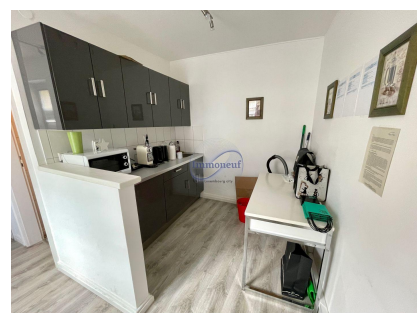

Büro
65m²
Luxembourg-Centre

3 100€
Charges : 50€

Bureaux meublés et équipés à louer – 65m² en plein cœur du centre-ville
Disponibilité : Mars 2025
Situés au cœur du centre-ville, ces bureaux de 65 m² entièrement rénovés offrent un cadre de travail moderne et fonctionnel. Ils comprennent :
Hall d'entrée
Cuisine moderne entièrement équipée
Sanitaires
Un open space avec deux bureaux
Un bureau individuel
Le loyer inclut le mobilier et les équipements. Les charges comprennent l'eau et le nettoyage des parties communes. L'électricité et le chauffage restent à la charge du locataire.
Finitions de qualité avec parquet au sol et mobilier moderne.
Pour plus d'informations ou pour organiser une visite, n'hésitez pas à nous contacter au 26 26 40 ou par mail à l'adresse immoneuf@pt.lu.

SPEZIFIKATIOUNE

Zuel vun den Zëmmeren : -
NB. Chamber (s) : -
Uewerfläch : 65m²
NB. vun Buedzëmmer : -
geluecht Kichen : Oui

 **Immoneuf**

 **28, rue des Bains L-1212**

 **26 26 40**

 **immoneuf@pt.lu**

 **<https://www.immoneuf.lu/lu/detail-2233763>**