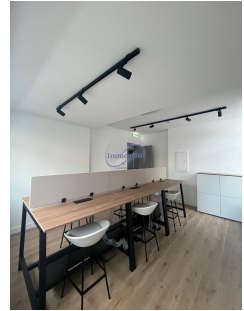

Büro
20m²
Luxembourg-Centre

3 000€

Découvrez l'espace de bureau idéal pour votre entreprise au cœur de la ville de Luxembourg ! Ce bureau contemporain s'étend sur 20 mètres carrés, offrant un espace de travail élégant et fonctionnel adapté à vos besoins professionnels. Idéalement situé dans le centre animé de Luxembourg, cet espace de bureau offre un accès facile aux commodités essentielles, aux transports et à un environnement d'affaires dynamique. Caractéristiques : Taille : 20 mètres carrés d'espace de bureau bien conçu. Emplacement : Emplacement privilégié au cœur du quartier des ambassades, assurant la connectivité et la proximité des principaux centres d'affaires. Salles de réunion : Profitez de l'inclusion de trois salles de réunion entièrement équipées, vous permettant de mener des discussions privées, des présentations et des sessions collaboratives avec facilité. Commodités supplémentaires : Connectivité Internet haute vitesse. Mobilier de bureau moderne et ergonomique. Espace de travail climatisé et bien éclairé. Réce...

SPEZIFIKATIOUNE

Zuel vun den Zëmmeren : -
NB. Chamber (s) : -
Uewerfläch : 20m²
NB. vun Buedzëmmer : -
geluecht Kichen : Oui

✓ **Immoneuf**

📍 **28, rue des Bains L-1212**

📞 **26 26 40**

✉ **immoneuf@pt.lu**