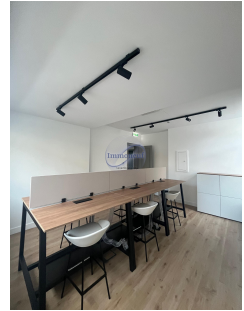

**Büro**  
20m<sup>2</sup>  
Luxembourg-Centre

**3 000€**

Découvrez l'espace de bureau idéal pour votre entreprise au cœur de la ville de Luxembourg ! Ce bureau contemporain s'étend sur 20 mètres carrés, offrant un espace de travail élégant et fonctionnel adapté à vos besoins professionnels. Idéalement situé dans le centre animé de Luxembourg, cet espace de bureau offre un accès facile aux commodités essentielles, aux transports et à un environnement d'affaires dynamique. Caractéristiques : Taille : 20 mètres carrés d'espace de bureau bien conçu. Emplacement : Emplacement privilégié au cœur du quartier des ambassades, assurant la connectivité et la proximité des principaux centres d'affaires. Salles de réunion : Profitez de l'inclusion de trois salles de réunion entièrement équipées, vous permettant de mener des discussions privées, des présentations et des sessions collaboratives avec facilité. Commodités supplémentaires : Connectivité Internet haute vitesse. Mobilier de bureau moderne et ergonomique. Espace de travail climatisé et bien éclairé. Réce...

## SPEZIFIKATIOUNE

Zuel vun den Zëmmeren : -  
NB. Chamber (s) : -  
Uewerfläch : 20m<sup>2</sup>  
NB. vun Buedzëmmer : -  
geluecht Kichen : Oui

✓ **Immoneuf**

📍 **28, rue des Bains L-1212**

📞 **26 26 40**