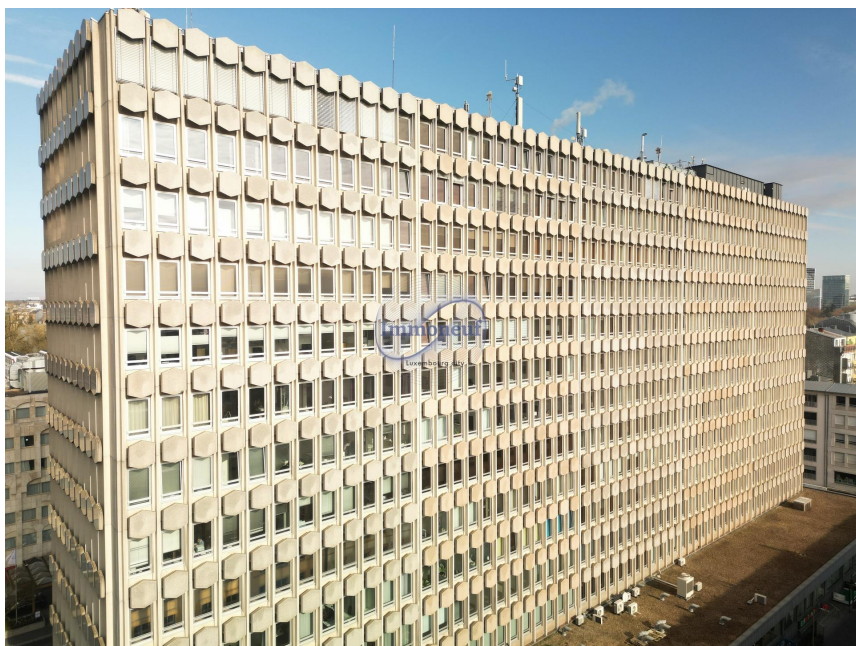

# Miwleiert Appartement

45m<sup>2</sup> 1 Sall (s)  
Luxembourg-Centre

570 000€

Situé dans l'artère la plus prestigieuse de Luxembourg, la résidence "Forum Royal" abrite de nombreuses études d'avocats, ambassades, médecin et autres bureaux.. Les arrêts de bus, commerces, banques et restaurants se trouvent à proximité immédiate.Situé au 12ème et dernier étage, l'appartement comprend un living ouvert sur cuisine équipée moderne, une chambre à coucher séparée, une salle de douche avec machine à laver. Entièrement meublé et équipé cet appartement offre une vue panoramique sur le centre ville.La vente doit être effectuée avant le 30/06/2025

## SPEZIFIKATIOUNE

Zuel vun den Zëmmeren : -  
NB. Chamber (s) : 1  
Uewerfläch : 45m<sup>2</sup>  
NB. vun Buedzëmmer : -  
geluecht Kichen : Oui

 **Immoneuf**

 **28, rue des Bains L-1212**

 **26 26 40**