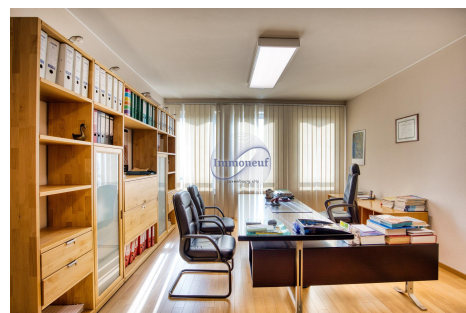

Bureau
70m² 3 Chambre(s)
Luxembourg

750 000€

ImmoNeuf est fière de vous présenter cette opportunité rare, située au 7^e étage du prestigieux bâtiment Forum Royal, en plein cœur de Luxembourg. Cet emplacement exceptionnel allie une position centrale stratégique et une flexibilité unique, permettant une utilisation aussi bien résidentielle que professionnelle. Perché parmi les bâtiments les plus élevés du centre-ville, ce bien offre une vue imprenable sur la vieille ville, un panorama à couper le souffle en toute saison. Son excellente exposition garantit une luminosité naturelle exceptionnelle tout au long de la matinée. Bien que situé en plein centre, son positionnement en hauteur assure un cadre paisible, à l'abri des nuisances sonores urbaines. Le Forum Royal propose également des services exclusifs qui rendent cette offre encore plus attrayante. L'immeuble dispose d'un parking souterrain sur trois niveaux, avec la possibilité de louer un emplacement, ainsi qu'un service de nettoyage quotidien des parties communes, assurant un cad...

CARACTÉRISTIQUES

Nombre de pièces : 3
Nb. de chambre(s) : 3
Surface : 70m²
Nb. de sdb : -
Cuisine équipée : Non

 **Immoneuf**

 **28, rue des Bains L-1212**

 **26 26 40**

 **immoneuf@pt.lu**

 **<https://www.immoneuf.lu/fr/detail-2234820>**