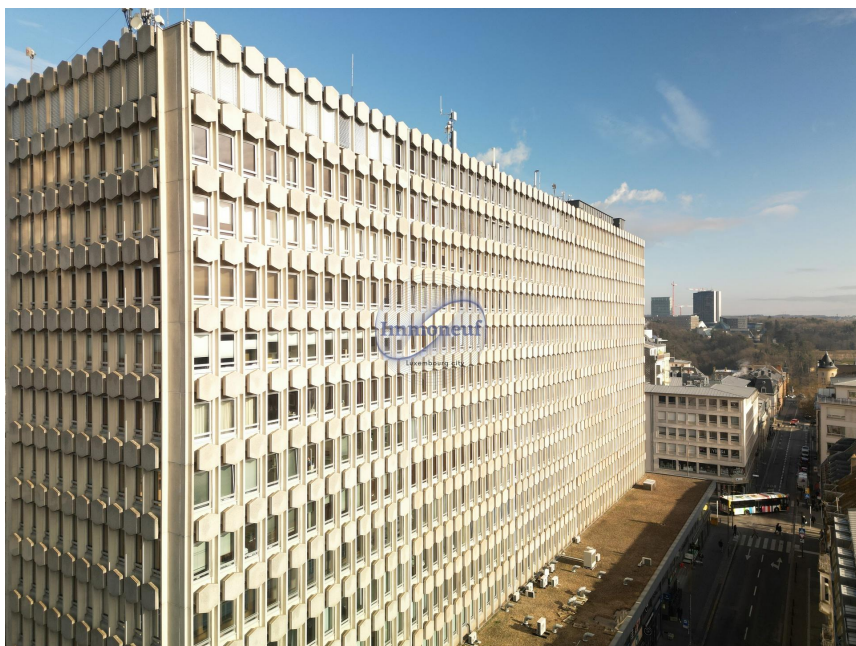

Bureau
70m² 3 Chambre(s)
Luxembourg

750 000€

ImmoNeuf est fière de vous présenter cette opportunité rare, située au 7^e étage du prestigieux bâtiment Forum Royal, en plein cœur de Luxembourg. Cet emplacement exceptionnel allie une position centrale stratégique et une flexibilité unique, permettant une utilisation aussi bien résidentielle que professionnelle. Perché parmi les bâtiments les plus élevés du centre-ville, ce bien offre une vue imprenable sur la vieille ville, un panorama à couper le souffle en toute saison. Son excellente exposition garantit une luminosité naturelle exceptionnelle tout au long de la matinée. Bien que situé en plein centre, son positionnement en hauteur assure un cadre paisible, à l'abri des nuisances sonores urbaines. Le Forum Royal propose également des services exclusifs qui rendent cette offre encore plus attrayante. L'immeuble dispose d'un parking souterrain sur trois niveaux, avec la possibilité de louer un emplacement, ainsi qu'un service de nettoyage quotidien des parties communes, assurant un cad...

CARACTÉRISTIQUES

Nombre de pièces : 3
Nb. de chambre(s) : 3
Surface : 70m²
Nb. de sdb : -
Cuisine équipée : Non

 **Immoneuf**

 **28, rue des Bains L-1212**

 **26 26 40**

 **immoneuf@pt.lu**

 **<https://www.immoneuf.lu/fr/detail-2234820>**