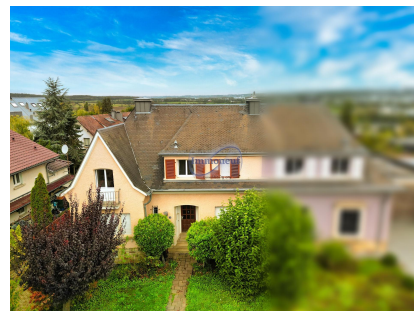

Maison
205m² 7 Chambre(s)
Luxembourg-Cessange

1 950 000€

Située à Luxembourg-Cessange, cette maison de 300 m² avec jardin offre une vue imprenable et se trouve à proximité du centre-ville et de toutes ses commodités. Cette propriété spacieuse, en excellent état, est idéale tant pour les familles que pour les investisseurs. Option à utilisation mixte : Le rez-de-chaussée est déjà aménagé pour une activité de bureau, offrant ainsi la possibilité d'y établir un siège social, tandis que les étages supérieurs sont conçus pour un usage résidentiel. Le rez-de-chaussée comprend un vaste séjour, une cuisine conviviale, une première chambre avec salle de bains attenante, ainsi qu'un WC séparé. Le premier étage dispose de quatre chambres, dont une avec un dressing intégré, et d'une salle de douche moderne. Le grenier aménagé peut servir de bureau ou de chambre supplémentaire. Le rez-de-jardin abrite une buanderie, un garage, un local technique, une chaufferie, un WC séparé et deux autres pièces polyvalentes. L'ensemble s'ouvre sur un jardin arboré, idéal...

CARACTÉRISTIQUES

Nombre de pièces : 12
Nb. de chambre(s) : 7
Surface : 205m²
Nb. de sdb : 3
Cuisine équipée : Non

 **Immoneuf**

 **28, rue des Bains L-1212**

 **26 26 40**

 **immoneuf@pt.lu**

 **<https://www.immoneuf.lu/fr/detail-2234790>**