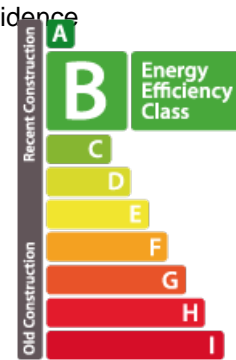

Studio
54m²
Luxembourg-Centre

800 000€

Nous avons le plaisir de vous présenter ce bien exceptionnel à vendre. Situé en plein cœur de la ville et à quelques pas de la Place d'Armes, ce studio prestigieux d'environ 54 m² est entièrement équipé, idéal pour les investisseurs, les hommes d'affaires ou les primo-accédants. Occupant le 4ème étage de la résidence ROYAL-HAMILIUS, cet appartement se compose d'une entrée dotée d'un dressing intégré, d'un vaste salon de 37 m² avec un lit escamotable et de nombreux rangements muraux. La cuisine ouverte sur le salon est complètement équipée et la salle de douche contemporaine apporte une touche de luminosité. Le balcon de 4,8 m², orienté sud-est, offre une vue dégagée sur les environs. Parmi les nombreux atouts de cette propriété, on note le triple vitrage, les stores occultant électriques avec lames orientables, ainsi que la technologie domotique. Les finitions sont de très haute qualité, offrant un cadre de vie exceptionnel grâce à sa situation, avec un accès direct à l'arrêt de tramway H...

Classe de performance énergétique

CARACTÉRISTIQUES

Nombre de pièces : 2
Nb. de chambre(s) : -
Surface : 54m²
Nb. de sdb : 1
Cuisine équipée : Non

✓ Immoneuf

📍 28, rue des Bains L-1212

📞 26 26 40

✉ immoneuf@pt.lu