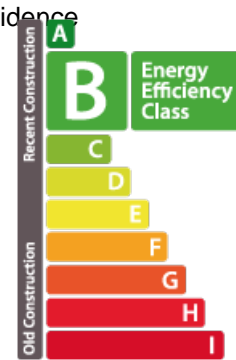

**Studio**  
54m<sup>2</sup>  
Luxembourg-Centre

**800 000€**

Nous avons le plaisir de vous présenter ce bien exceptionnel à vendre. Situé en plein cœur de la ville et à quelques pas de la Place d'Armes, ce studio prestigieux d'environ 54 m<sup>2</sup> est entièrement équipé, idéal pour les investisseurs, les hommes d'affaires ou les primo-accédants. Occupant le 4ème étage de la résidence ROYAL-HAMILIUS, cet appartement se compose d'une entrée dotée d'un dressing intégré, d'un vaste salon de 37 m<sup>2</sup> avec un lit escamotable et de nombreux rangements muraux. La cuisine ouverte sur le salon est complètement équipée et la salle de douche contemporaine apporte une touche de luminosité. Le balcon de 4,8 m<sup>2</sup>, orienté sud-est, offre une vue dégagée sur les environs. Parmi les nombreux atouts de cette propriété, on note le triple vitrage, les stores occultant électriques avec lames orientables, ainsi que la technologie domotique. Les finitions sont de très haute qualité, offrant un cadre de vie exceptionnel grâce à sa situation, avec un accès direct à l'arrêt de tramway H...

### Classe de performance énergétique