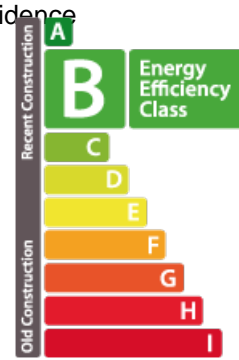

**Studio**  
54m<sup>2</sup>  
Luxembourg-Centre

**800 000€**

Nous avons le plaisir de vous présenter ce bien exceptionnel à vendre. Situé en plein cœur de la ville et à quelques pas de la Place d'Armes, ce studio prestigieux d'environ 54 m<sup>2</sup> est entièrement équipé, idéal pour les investisseurs, les hommes d'affaires ou les primo-accédants. Occupant le 4ème étage de la résidence ROYAL-HAMILIUS, cet appartement se compose d'une entrée dotée d'un dressing intégré, d'un vaste salon de 37 m<sup>2</sup> avec un lit escamotable et de nombreux rangements muraux. La cuisine ouverte sur le salon est complètement équipée et la salle de douche contemporaine apporte une touche de luminosité. Le balcon de 4,8 m<sup>2</sup>, orienté sud-est, offre une vue dégagée sur les environs. Parmi les nombreux atouts de cette propriété, on note le triple vitrage, les stores occultant électriques avec lames orientables, ainsi que la technologie domotique. Les finitions sont de très haute qualité, offrant un cadre de vie exceptionnel grâce à sa situation, avec un accès direct à l'arrêt de tramway H...

### Classe de performance énergétique