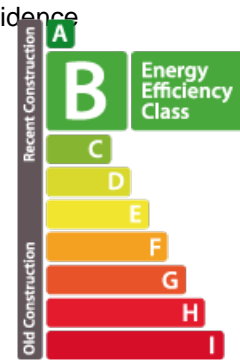

Studio
54m²
Luxembourg-Centre

800 000€

Nous avons le plaisir de vous présenter ce bien exceptionnel à vendre. Situé en plein cœur de la ville et à quelques pas de la Place d'Armes, ce studio prestigieux d'environ 54 m² est entièrement équipé, idéal pour les investisseurs, les hommes d'affaires ou les primo-accédants. Occupant le 4ème étage de la résidence ROYAL-HAMILIUS, cet appartement se compose d'une entrée dotée d'un dressing intégré, d'un vaste salon de 37 m² avec un lit escamotable et de nombreux rangements muraux. La cuisine ouverte sur le salon est complètement équipée et la salle de douche contemporaine apporte une touche de luminosité. Le balcon de 4,8 m², orienté sud-est, offre une vue dégagée sur les environs. Parmi les nombreux atouts de cette propriété, on note le triple vitrage, les stores occultant électriques avec lames orientables, ainsi que la technologie domotique. Les finitions sont de très haute qualité, offrant un cadre de vie exceptionnel grâce à sa situation, avec un accès direct à l'arrêt de tramway H...

Classe de performance énergétique

CARACTÉRISTIQUES

Nombre de pièces : 2
Nb. de chambre(s) : -
Surface : 54m²
Nb. de sdb : 1
Cuisine équipée : Non

✓ Immoneuf

📍 28, rue des Bains L-1212

📞 26 26 40

✉ immoneuf@pt.lu