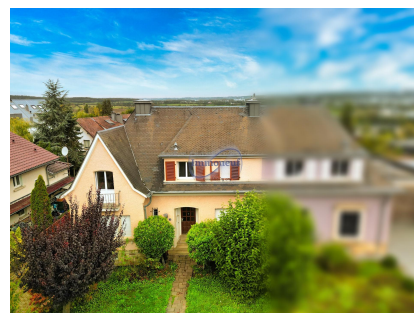

Maison
220m² 5 Chambre(s)
Luxembourg-Cessange

2 200 000€

Située à Luxembourg-Cessange, dans un cadre verdoyant, à proximité du centre-ville et de toutes ses commodités, cette maison avec jardin offre une vue imprenable. Elle dispose d'une surface habitable d'environ 220 m² et d'une surface totale de 300 m², ce qui en fait un excellent choix pour un investissement. La propriété se compose comme suit :Au rez-de-chaussée, vous trouverez :Un hall d'entrée d'environ 9 m² menant à :Un séjour de 30 m²,Une cuisine de 11 m²,Un palier de 4 m²,Une chambre de 14 m² avec une salle de bain attenante de 7 m²,Un WC séparé de 2 m².Le premier étage comprend :Un palier de nuit de 9 m², desservant :Trois chambres de 13 m², 12 m², et 11 m²,Une chambre supplémentaire de 14 m² avec un dressing de 6 m²,Une salle de douche de 6 m².Le grenier, aménagé, offre un espace supplémentaire de 23 m².Au niveau du rez-de-jardin, un palier de 4 m² conduit à :Une buanderie de 13 m²,Un garage de 23 m²,Un local technique de 7 m²,Une chaufferie de 11 m²,Un couloir de 6 m²,Deux cham...

CARACTÉRISTIQUES

Nombre de pièces : 12
Nb. de chambre(s) : 5
Surface : 220m²
Nb. de sdb : 3
Cuisine équipée : Non

 **Immoneuf**

 **28, rue des Bains L-1212**

 **26 26 40**

 **immoneuf@pt.lu**

 **<https://www.immoneuf.lu/fr/detail-2234765>**