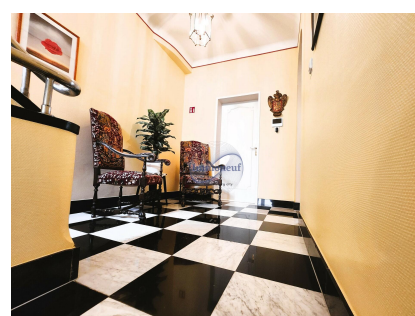

Maison
217m² 5 Chambre(s)
Luxembourg

5 000€

Cette maison, située dans le quartier prisé de Hollerich, dans la commune du Luxembourg, représente une opportunité rare alliant espace, luminosité et emplacement central. Rénovée dans les années 2000, la propriété offre une surface habitable de $\pm 217 \text{ m}^2$ et une superficie totale de $\pm 309 \text{ m}^2$, répartie sur plusieurs niveaux, avec un sous-sol fonctionnel et un jardin/cour intime de $\pm 25 \text{ m}^2$. En entrant dans la maison, vous êtes accueilli par un hall spacieux, orné d'un élégant escalier et d'un palier central, qui dessert deux pièces polyvalentes de $\pm 18 \text{ m}^2$ et $\pm 20 \text{ m}^2$. Celles-ci peuvent être utilisées comme bureaux, chambres supplémentaires ou espace de service selon les besoins. Un WC séparé est également accessible depuis ce niveau. Le hall permet aussi l'accès aux semi-sous-sols. Le premier étage, véritable cœur de la maison, s'ouvre sur un séjour raffiné. Le salon est en continuité avec une salle à manger, offrant un espace de vie convivial et lumineux. Depuis la salle à manger, un petit ...

CARACTÉRISTIQUES

Nombre de pièces : -
Nb. de chambre(s) : 5
Surface : 217 m^2
Nb. de sdb : 2
Cuisine équipée : Non

 **Immoneuf**

 **28, rue des Bains L-1212**

 **26 26 40**

 **immoneuf@pt.lu**

 **<https://www.immoneuf.lu/fr/detail-2234756>**