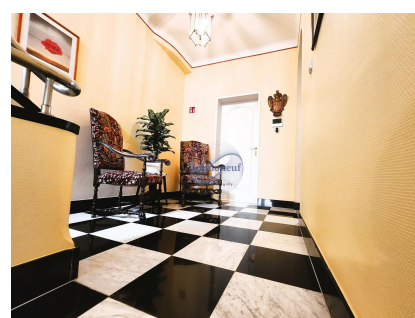

Maison
217m² 5 Chambre(s)
Luxembourg

5 000€

Cette maison, située dans le quartier prisé de Hollerich, dans la commune du Luxembourg, représente une opportunité rare alliant espace, luminosité et emplacement central. Rénovée dans les années 2000, la propriété offre une surface habitable de $\pm 217 \text{ m}^2$ et une superficie totale de $\pm 309 \text{ m}^2$, répartie sur plusieurs niveaux, avec un sous-sol fonctionnel et un jardin/cour intime de $\pm 25 \text{ m}^2$. En entrant dans la maison, vous êtes accueilli par un hall spacieux, orné d'un élégant escalier et d'un palier central, qui dessert deux pièces polyvalentes de $\pm 18 \text{ m}^2$ et $\pm 20 \text{ m}^2$. Celles-ci peuvent être utilisées comme bureaux, chambres supplémentaires ou espace de service selon les besoins. Un WC séparé est également accessible depuis ce niveau. Le hall permet aussi l'accès aux semi-sous-sols. Le premier étage, véritable cœur de la maison, s'ouvre sur un séjour raffiné. Le salon est en continuité avec une salle à manger, offrant un espace de vie convivial et lumineux. Depuis la salle à manger, un petit ...

CARACTÉRISTIQUES

Nombre de pièces : -
Nb. de chambre(s) : 5
Surface : 217 m^2
Nb. de sdb : 2
Cuisine équipée : Non

 **Immoneuf**

 **28, rue des Bains L-1212**

 **26 26 40**

 **immoneuf@pt.lu**

 **<https://www.immoneuf.lu/fr/detail-2234756>**