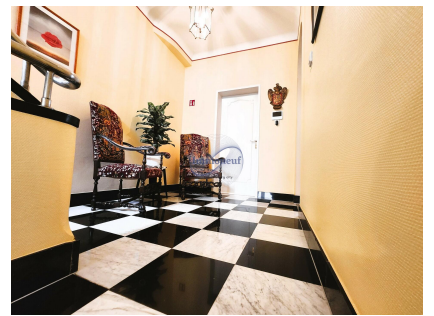

Maison
217m² 5 Chambre(s)
Luxembourg

5 000€

Cette maison, située dans le quartier prisé de Hollerich, dans la commune du Luxembourg, représente une opportunité rare alliant espace, luminosité et emplacement central. Rénovée dans les années 2000, la propriété offre une surface habitable de $\pm 217 \text{ m}^2$ et une superficie totale de $\pm 309 \text{ m}^2$, répartie sur plusieurs niveaux, avec un sous-sol fonctionnel et un jardin/cour intime de $\pm 25 \text{ m}^2$. En entrant dans la maison, vous êtes accueilli par un hall spacieux, orné d'un élégant escalier et d'un palier central, qui dessert deux pièces polyvalentes de $\pm 18 \text{ m}^2$ et $\pm 20 \text{ m}^2$. Celles-ci peuvent être utilisées comme bureaux, chambres supplémentaires ou espace de service selon les besoins. Un WC séparé est également accessible depuis ce niveau. Le hall permet aussi l'accès aux semi-sous-sols. Le premier étage, véritable cœur de la maison, s'ouvre sur un séjour raffiné. Le salon est en continuité avec une salle à manger, offrant un espace de vie convivial et lumineux. Depuis la salle à manger, un petit ...

CARACTÉRISTIQUES

Nombre de pièces : -
Nb. de chambre(s) : 5
Surface : 217 m^2
Nb. de sdb : 2
Cuisine équipée : Non

 **Immoneuf**

 **28, rue des Bains L-1212**

 **26 26 40**

 **immoneuf@pt.lu**

 **<https://www.immoneuf.lu/fr/detail-2234756>**