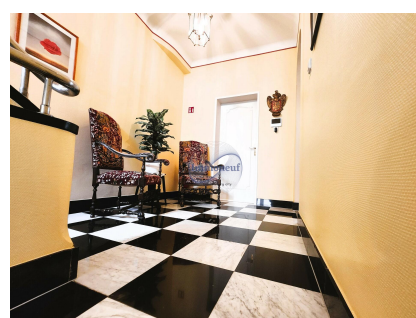

Maison
217m² 5 Chambre(s)
Luxembourg

5 000€

Cette maison, située dans le quartier prisé de Hollerich, dans la commune du Luxembourg, représente une opportunité rare alliant espace, luminosité et emplacement central. Rénovée dans les années 2000, la propriété offre une surface habitable de $\pm 217 \text{ m}^2$ et une superficie totale de $\pm 309 \text{ m}^2$, répartie sur plusieurs niveaux, avec un sous-sol fonctionnel et un jardin/cour intime de $\pm 25 \text{ m}^2$. En entrant dans la maison, vous êtes accueilli par un hall spacieux, orné d'un élégant escalier et d'un palier central, qui dessert deux pièces polyvalentes de $\pm 18 \text{ m}^2$ et $\pm 20 \text{ m}^2$. Celles-ci peuvent être utilisées comme bureaux, chambres supplémentaires ou espace de service selon les besoins. Un WC séparé est également accessible depuis ce niveau. Le hall permet aussi l'accès aux semi-sous-sols. Le premier étage, véritable cœur de la maison, s'ouvre sur un séjour raffiné. Le salon est en continuité avec une salle à manger, offrant un espace de vie convivial et lumineux. Depuis la salle à manger, un petit ...

CARACTÉRISTIQUES

Nombre de pièces : -
Nb. de chambre(s) : 5
Surface : 217 m^2
Nb. de sdb : 2
Cuisine équipée : Non

 **Immoneuf**

 **28, rue des Bains L-1212**

 **26 26 40**

 **immoneuf@pt.lu**

 **<https://www.immoneuf.lu/fr/detail-2234756>**