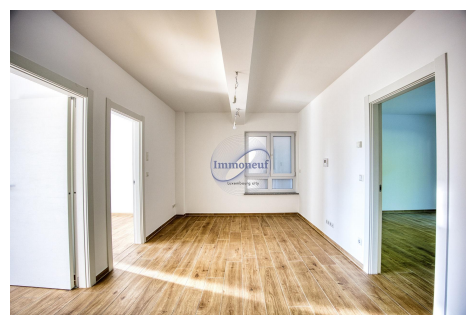

Bureau
74m²
Contern

1 800€
Charges : 300€

Bureau Médical Polyvalent à Louer pour des médecins spécialisés en Médecine générale, ORL, Pneumologie, Médecine interne, Ophtalmologie et Gynécologie. Ce bureau offre une surface totale de 74 m² avec une terrasse de 65 m² idéale pour des moments de détente. Espaces très lumineux et disponible tout de suite, cette opportunité est située dans un bâtiment au style moderne et très propre équipé d'un ascenseur et incluant des places de parking. Le cadre parfait pour des consultations dans un environnement confortable et accueillant. Ce bureau médical est idéal pour des médecins souhaitant exercer dans un environnement moderne et confortable offrant une grande variété de spécialités pour mieux servir les patients. La terrasse spacieuse et la luminosité naturelle créent un cadre agréable et apaisant pour les consultations. Ne manquez pas cette opportunité de vous installer dans un espace parfaitement adapté à vos besoins professionnels. Pour plus d'informations ou pour organiser une visite, n'hés...

CARACTÉRISTIQUES

Nombre de pièces : 5
Nb. de chambre(s) : -
Surface : 74m²
Nb. de sdb : 1
Cuisine équipée : Non

 **Immoneuf**

 **28, rue des Bains L-1212**

 **26 26 40**

 **immoneuf@pt.lu**

 **<https://www.immoneuf.lu/fr/detail-2234749>**