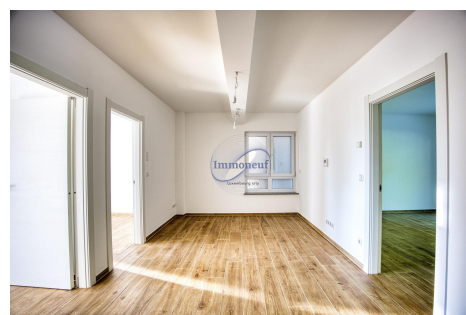

**Bureau**  
74m<sup>2</sup>  
Contern

**1 800€**  
**Charges : 300€**

Bureau Médical Polyvalent à Louer pour des médecins spécialisés en Médecine générale, ORL, Pneumologie, Médecine interne, Ophtalmologie et Gynécologie. Ce bureau offre une surface totale de 74 m<sup>2</sup> avec une terrasse de 65 m<sup>2</sup> idéale pour des moments de détente. Espaces très lumineux et disponible tout de suite, cette opportunité est située dans un bâtiment au style moderne et très propre équipé d'un ascenseur et incluant des places de parking. Le cadre parfait pour des consultations dans un environnement confortable et accueillant. Ce bureau médical est idéal pour des médecins souhaitant exercer dans un environnement moderne et confortable offrant une grande variété de spécialités pour mieux servir les patients. La terrasse spacieuse et la luminosité naturelle créent un cadre agréable et apaisant pour les consultations. Ne manquez pas cette opportunité de vous installer dans un espace parfaitement adapté à vos besoins professionnels. Pour plus d'informations ou pour organiser une visite, n'hés...

## CARACTÉRISTIQUES

Nombre de pièces : 5  
Nb. de chambre(s) : -  
Surface : 74m<sup>2</sup>  
Nb. de sdb : 1  
Cuisine équipée : Non

 **Immoneuf**

 **28, rue des Bains L-1212**

 **26 26 40**

 **immoneuf@pt.lu**