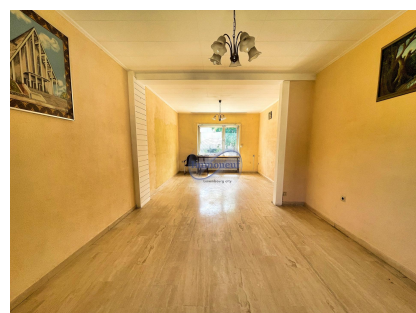

Maison
130m² 4 Chambre(s)
Luxembourg-Beggen

950 000€

Magnifique Maison Familiale à Rénover avec Jardin Privé et Garage à Beggen
Bienvenue dans cette charmante maison familiale nichée dans une rue résidentielle paisible, à proximité de la rue principale de Beggen. Offrant un espace généreux de 130 m² réparti sur trois étages et un sous-sol, cette propriété présente un immense potentiel pour créer votre havre de paix idéal.
Caractéristiques de la Maison : Superficie et Disposition : Avec ses trois étages et un sous-sol spacieux, cette maison offre une superficie totale de 130 m², offrant amplement d'espace pour une famille. Chaque étage est aménageable selon vos besoins et vos préférences, permettant une personnalisation totale votre espace de vie.
Opportunité de Rénovation : Cette maison est une toile vierge, offrant une opportunité exceptionnelle de rénover et de transformer chaque espace selon vos désirs. Que vous envisagiez une rénovation complète ou des ajustements subtils, cette propriété vous permet de concrétiser votre vision.
Jardin...

Classe de performance énergétique

CARACTÉRISTIQUES

Nombre de pièces : 12
Nb. de chambre(s) : 4
Surface : 130m²
Nb. de sdb : 3
Cuisine équipée : Non

✓ Immoneuf

📍 28, rue des Bains L-1212

📞 26 26 40

✉ immoneuf@pt.lu