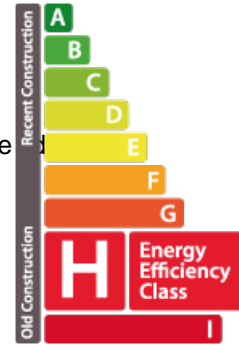

Maison
130m² 4 Chambre(s)
Luxembourg-Beggen

1 010 000€

Magnifique Maison Familiale à Rénover avec Jardin Privé et Garage à Beggen
Bienvenue dans cette charmante maison familiale nichée dans une rue résidentielle paisible, à proximité de la rue principale de Beggen. Offrant un espace généreux de 130 m² réparti sur trois étages et un sous-sol, cette propriété présente un immense potentiel pour créer votre havre de paix idéal.
Caractéristiques de la Maison : Superficie et Disposition : Avec ses trois étages et un sous-sol spacieux, cette maison offre une superficie totale de 130 m², offrant amplement d'espace pour une famille. Chaque étage est aménageable selon vos besoins et vos préférences, permettant une personnalisation totale votre espace de vie.
Opportunité de Rénovation : Cette maison est une toile vierge, offrant une opportunité exceptionnelle de rénover et de transformer chaque espace selon vos désirs. Que vous envisagiez une rénovation complète ou des ajustements subtils, cette propriété vous permet de concrétiser votre vision.
Jardin...

Classe de performance énergétique

CARACTÉRISTIQUES

Nombre de pièces : 12
Nb. de chambre(s) : 4
Surface : 130m²
Nb. de sdb : 3
Cuisine équipée : Non

✓ Immoneuf

📍 28, rue des Bains L-1212

📞 26 26 40

✉ immoneuf@pt.lu