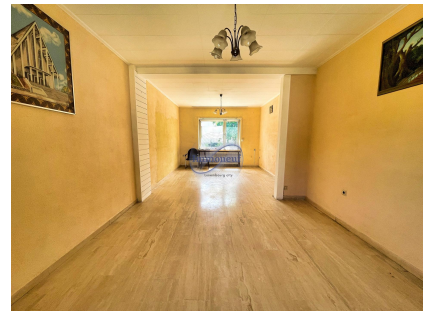

Maison
130m² 4 Chambre(s)
Luxembourg-Beggen

1 010 000€

Magnifique Maison Familiale à Rénover avec Jardin Privé et Garage à Beggen
Bienvenue dans cette charmante maison familiale nichée dans une rue résidentielle paisible, à proximité de la rue principale de Beggen. Offrant un espace généreux de 130 m² réparti sur trois étages et un sous-sol, cette propriété présente un immense potentiel pour créer votre havre de paix idéal.
Caractéristiques de la Maison : Superficie et Disposition : Avec ses trois étages et un sous-sol spacieux, cette maison offre une superficie totale de 130 m², offrant amplement d'espace pour une famille. Chaque étage est aménageable selon vos besoins et vos préférences, permettant une personnalisation totale votre espace de vie.
Opportunité de Rénovation : Cette maison est une toile vierge, offrant une opportunité exceptionnelle de rénover et de transformer chaque espace selon vos désirs. Que vous envisagiez une rénovation complète ou des ajustements subtils, cette propriété vous permet de concrétiser votre vision.
Jardin...

Classe de performance énergétique

CARACTÉRISTIQUES

Nombre de pièces : 12
Nb. de chambre(s) : 4
Surface : 130m²
Nb. de sdb : 3
Cuisine équipée : Non

✓ Immoneuf

📍 28, rue des Bains L-1212

📞 26 26 40

✉ immoneuf@pt.lu