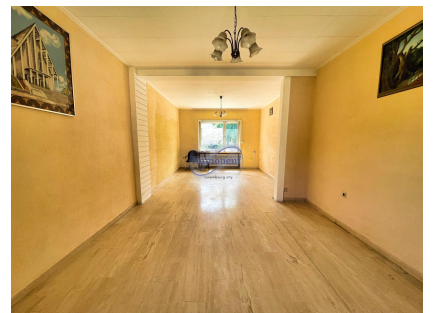

Maison
130m² 4 Chambre(s)
Luxembourg-Beggen

950 000€

Magnifique Maison Familiale à Rénover avec Jardin Privé et Garage à Beggen
Bienvenue dans cette charmante maison familiale nichée dans une rue résidentielle paisible, à proximité de la rue principale de Beggen. Offrant un espace généreux de 130 m² réparti sur trois étages et un sous-sol, cette propriété présente un immense potentiel pour créer votre havre de paix idéal.
Caractéristiques de la Maison : Superficie et Disposition : Avec ses trois étages et un sous-sol spacieux, cette maison offre une superficie totale de 130 m², offrant amplement d'espace pour une famille. Chaque étage est aménageable selon vos besoins et vos préférences, permettant une personnalisation totale votre espace de vie.
Opportunité de Rénovation : Cette maison est une toile vierge, offrant une opportunité exceptionnelle de rénover et de transformer chaque espace selon vos désirs. Que vous envisagiez une rénovation complète ou des ajustements subtils, cette propriété vous permet de concrétiser votre vision.
Jardin...

Classe de performance énergétique

CARACTÉRISTIQUES

Nombre de pièces : 12
Nb. de chambre(s) : 4
Surface : 130m²
Nb. de sdb : 3
Cuisine équipée : Non

✓ Immoneuf

📍 28, rue des Bains L-1212

📞 26 26 40

✉ immoneuf@pt.lu