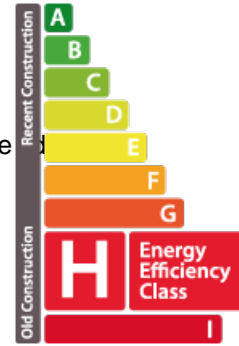

Maison
130m² 4 Chambre(s)
Luxembourg-Beggen

950 000€

Magnifique Maison Familiale à Rénover avec Jardin Privé et Garage à Beggen
Bienvenue dans cette charmante maison familiale nichée dans une rue résidentielle paisible, à proximité de la rue principale de Beggen. Offrant un espace généreux de 130 m² réparti sur trois étages et un sous-sol, cette propriété présente un immense potentiel pour créer votre havre de paix idéal.
Caractéristiques de la Maison : Superficie et Disposition : Avec ses trois étages et un sous-sol spacieux, cette maison offre une superficie totale de 130 m², offrant amplement d'espace pour une famille. Chaque étage est aménageable selon vos besoins et vos préférences, permettant une personnalisation totale votre espace de vie.
Opportunité de Rénovation : Cette maison est une toile vierge, offrant une opportunité exceptionnelle de rénover et de transformer chaque espace selon vos désirs. Que vous envisagiez une rénovation complète ou des ajustements subtils, cette propriété vous permet de concrétiser votre vision.
Jardin...

Classe de performance énergétique

CARACTÉRISTIQUES

Nombre de pièces : 12
Nb. de chambre(s) : 4
Surface : 130m²
Nb. de sdb : 3
Cuisine équipée : Non

✓ Immoneuf

📍 28, rue des Bains L-1212

📞 26 26 40

✉ immoneuf@pt.lu