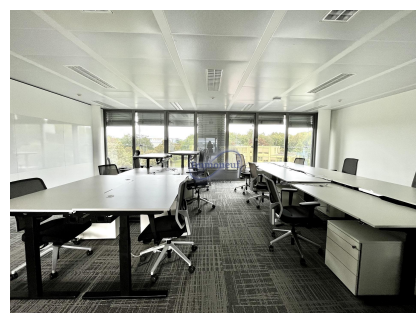

Bureau
650m²
Luxembourg-Kirchberg

22 750€

Immoneuf vous propose...Spacieux bureaux dans le quartier très prisé de Kirchberg, aussi appelé le cœur financier du Luxembourg ! Ces magnifiques bureaux de 650 m² entouré de grandes baies vitrés contiennent une dizaine de bureaux individuels et partagées, plusieurs grandes salles de réunions, WC homme et femme, un très grand open space avec un box de concentration. Ces magnifiques bureaux se trouvent dans un smart building, le bâtiment K2. Accès au bureau avec badge.Disponible immédiatement. Loyer 22 750 €/mois charges compris. Pour plus d'information ou une visite, veuillez nous contacter au 26.26.40 ou par mail à l'adresse immoneuf@pt.lu.

CARACTÉRISTIQUES

Nombre de pièces : -
Nb. de chambre(s) : -
Surface : 650m²
Nb. de sdb : -
Cuisine équipée : Non

 **Immoneuf**

 **28, rue des Bains L-1212**

 **26 26 40**

 **immoneuf@pt.lu**

 **<https://www.immoneuf.lu/fr/detail-2234659>**