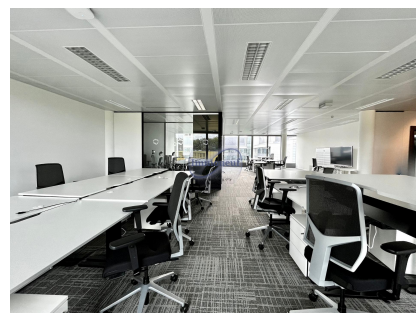

Bureau
650m²
Luxembourg-Kirchberg

22 750€

Immoneuf vous propose...Spacieux bureaux dans le quartier très prisé de Kirchberg, aussi appelé le cœur financier du Luxembourg ! Ces magnifiques bureaux de 650 m² entouré de grandes baies vitrés contiennent une dizaine de bureaux individuels et partagées, plusieurs grandes salles de réunions, WC homme et femme, un très grand open space avec un box de concentration. Ces magnifiques bureaux se trouvent dans un smart building, le bâtiment K2. Accès au bureau avec badge.Disponible immédiatement. Loyer 22 750 €/mois charges compris. Pour plus d'information ou une visite, veuillez nous contacter au 26.26.40 ou par mail à l'adresse immoneuf@pt.lu.

CARACTÉRISTIQUES

Nombre de pièces : -
Nb. de chambre(s) : -
Surface : 650m²
Nb. de sdb : -
Cuisine équipée : Non

 **Immoneuf**

 **28, rue des Bains L-1212**

 **26 26 40**

 **immoneuf@pt.lu**

 **<https://www.immoneuf.lu/fr/detail-2234659>**