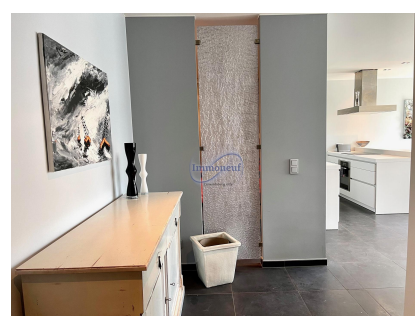

Appartement
55m² 1 Chambre(s)
Luxembourg-Centre

720 000€

Immoneuf vous propose...Bel appartement situé au cœur de la ville du Luxembourg de 55 m² au 2ème étage qui se compose comme suit : Une entrée avec armoire encastréeUne belle cuisine totalement équipéeUn séjour lumineux Une chambre avec salle de douche privative Un WCUne petite cave vient s'ajouter au lot. Pour plus d'informations, vous pouvez nous contacter au 26.26.40 ou par mail à l'adresse immoneuf@pt.lu.

Classe de performance énergétique

CARACTÉRISTIQUES

Nombre de pièces : 3
Nb. de chambre(s) : 1
Surface : 55m²
Nb. de sdb : 1
Cuisine équipée : Non

✓ Immoneuf

📍 28, rue des Bains L-1212

📞 26 26 40

✉ immoneuf@pt.lu