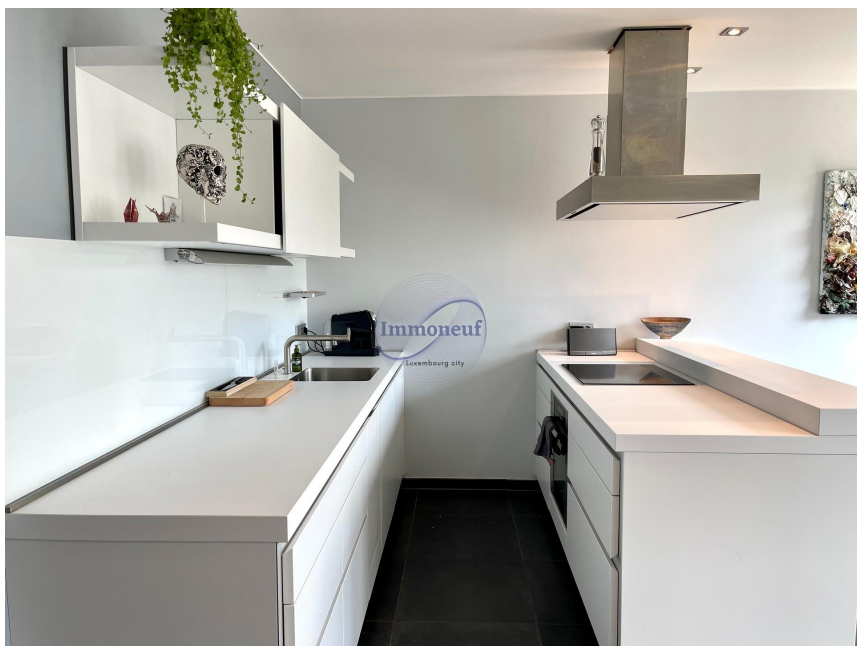

Appartement
55m² 1 Chambre(s)
Luxembourg-Centre

720 000€

Immoneuf vous propose...Bel appartement situé au cœur de la ville du Luxembourg de 55 m² au 2ème étage qui se compose comme suit : Une entrée avec armoire encastréeUne belle cuisine totalement équipéeUn séjour lumineux Une chambre avec salle de douche privative Un WCUne petite cave vient s'ajouter au lot. Pour plus d'informations, vous pouvez nous contacter au 26.26.40 ou par mail à l'adresse immoneuf@pt.lu.

Classe de performance énergétique

CARACTÉRISTIQUES

Nombre de pièces : 3
Nb. de chambre(s) : 1
Surface : 55m²
Nb. de sdb : 1
Cuisine équipée : Non

✓ Immoneuf

📍 28, rue des Bains L-1212

📞 26 26 40

✉ immoneuf@pt.lu