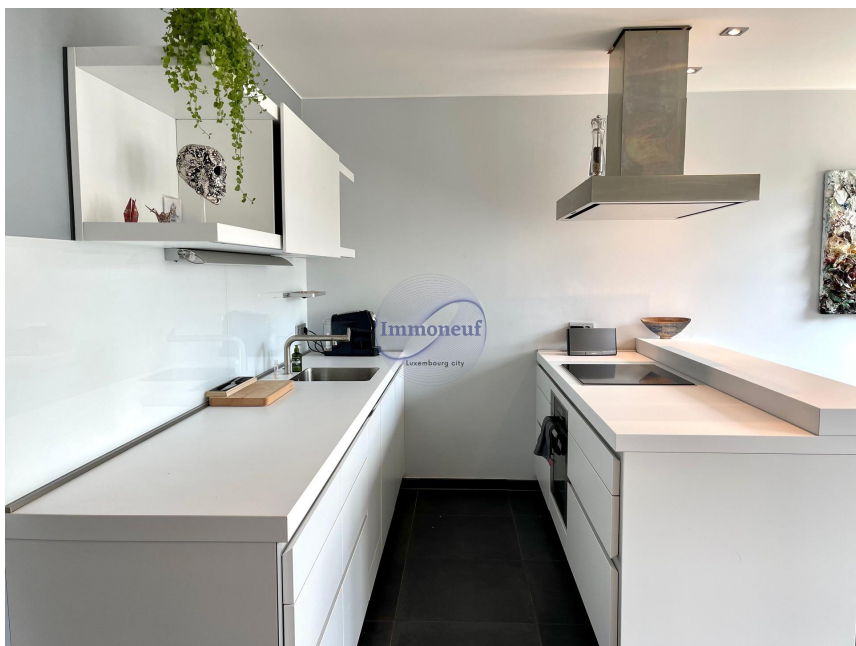

Appartement
55m² 1 Chambre(s)
Luxembourg-Centre

720 000€

Immoneuf vous propose...Bel appartement situé au cœur de la ville du Luxembourg de 55 m² au 2ème étage qui se compose comme suit : Une entrée avec armoire encastréeUne belle cuisine totalement équipéeUn séjour lumineux Une chambre avec salle de douche privative Un WCUne petite cave vient s'ajouter au lot. Pour plus d'informations, vous pouvez nous contacter au 26.26.40 ou par mail à l'adresse immoneuf@pt.lu.

Classe de performance énergétique

CARACTÉRISTIQUES

Nombre de pièces : 3
Nb. de chambre(s) : 1
Surface : 55m²
Nb. de sdb : 1
Cuisine équipée : Non

✓ Immoneuf

📍 28, rue des Bains L-1212

📞 26 26 40

✉ immoneuf@pt.lu