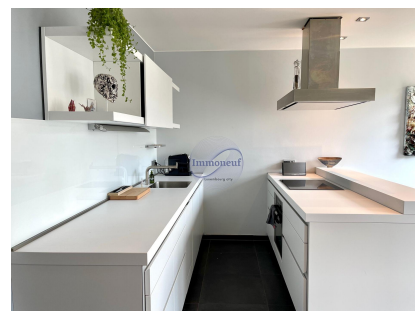

Appartement
55m² 1 Chambre(s)
Luxembourg-Centre

720 000€

Immoneuf vous propose...Bel appartement situé au cœur de la ville du Luxembourg de 55 m² au 2ème étage qui se compose comme suit : Une entrée avec armoire encastréeUne belle cuisine totalement équipéeUn séjour lumineux Une chambre avec salle de douche privative Un WCUne petite cave vient s'ajouter au lot. Pour plus d'informations, vous pouvez nous contacter au 26.26.40 ou par mail à l'adresse immoneuf@pt.lu.

Classe de performance énergétique

CARACTÉRISTIQUES

Nombre de pièces : 3
Nb. de chambre(s) : 1
Surface : 55m²
Nb. de sdb : 1
Cuisine équipée : Non

✓ Immoneuf

📍 28, rue des Bains L-1212

📞 26 26 40

✉ immoneuf@pt.lu