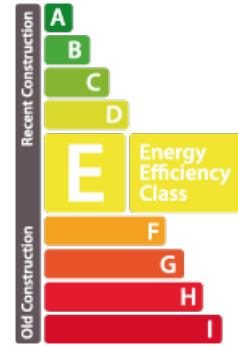

Classe de performance énergétique

CARACTÉRISTIQUES

Nombre de pièces : 3
Nb. de chambre(s) : 1
Surface : 55m²
Nb. de sdb : 1
Cuisine équipée : Non

✓ Immoneuf

📍 28, rue des Bains L-1212

📞 26 26 40

✉ immoneuf@pt.lu