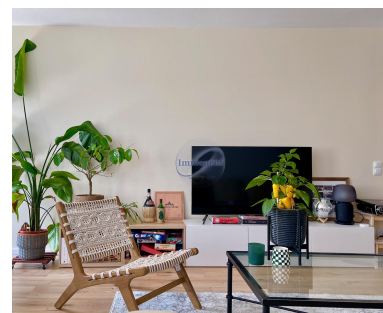

Appartement
83m² 2 Chambre(s)
Remich

765 000€

Immoneuf vous propose...Un bel appartement de 83 m² dans le calme de Remich, avec terrasse à l'avant et à l'arrière de l'appartement.Cet appartement se compose comme suit, Un hall d'entrée Un salon et salle à manger ouvert surGrande cuisine équipéeDeux chambresUn WC séparéUne Salle de bain avec baignoire et douche TerrassesPour compléter ce bien, une cave et un emplacement de parking extérieur. Pour plus d'informations ou pour une visite, n'hésitez pas à nous contacter par téléphone au 26.26.40 ou par mail sur immoneuf@pt.lu

CARACTÉRISTIQUES

Nombre de pièces : -
Nb. de chambre(s) : 2
Surface : 83m²
Nb. de sdb : 1
Cuisine équipée : Non

 **Immoneuf**

 **28, rue des Bains L-1212**

 **26 26 40**

 **immoneuf@pt.lu**

 **<https://www.immoneuf.lu/fr/detail-2234641>**