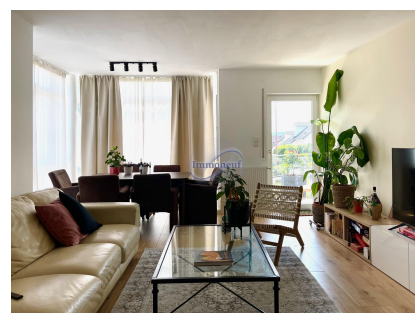

Appartement
83m² 2 Chambre(s)
Remich

765 000€

Immoneuf vous propose...Un bel appartement de 83 m² dans le calme de Remich, avec terrasse à l'avant et à l'arrière de l'appartement.Cet appartement se compose comme suit, Un hall d'entrée Un salon et salle à manger ouvert surGrande cuisine équipéeDeux chambresUn WC séparéUne Salle de bain avec baignoire et douche TerrassesPour compléter ce bien, une cave et un emplacement de parking extérieur. Pour plus d'informations ou pour une visite, n'hésitez pas à nous contacter par téléphone au 26.26.40 ou par mail sur immoneuf@pt.lu

CARACTÉRISTIQUES

Nombre de pièces : -
Nb. de chambre(s) : 2
Surface : 83m²
Nb. de sdb : 1
Cuisine équipée : Non

 **Immoneuf**

 **28, rue des Bains L-1212**

 **26 26 40**

 **immoneuf@pt.lu**

 **<https://www.immoneuf.lu/fr/detail-2234641>**