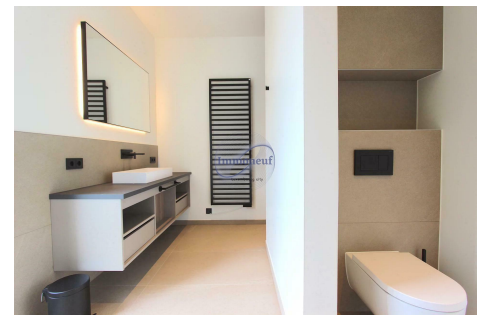

**Appartement meublé**  
123m<sup>2</sup> 2 Chambre(s)  
Luxembourg-Kirchberg

**5 750€**

Penthouse meublé et climatisé à louer au Kirchberg-Luxembourg en face du nouveau bâtiment Jean Monet. Vous profitez d'un penthouse entièrement meublé et climatisé en location au design épuré, ayant une surface habitable de 123m<sup>2</sup> + spacieuse terrasse et construit selon les normes de basse consommation d'énergie, classe A. La résidence « ESPERANCE » ; achevée en 2023 garantit un confort indéniable grâce à des services d'entretien exceptionnels. La tarification s'entend toutes charges et assurance incluses (sauf électricité). Formules de location à moyen (6 mois) ou long terme. Le penthouse se compose comme suit : – Un hall d'entrée, – 2 suites parentales avec salle de bains privés, – Un spacieux living donnant sur la cuisine ouverte entièrement équipée, – Une salle à manger, – Une terrasse +/- 25m<sup>2</sup> accessible par des portes coulissantes en verre, – Une buanderie commune, – Emplacement de parking intérieurs en option (200€/mois). Équipements et services : – Mobilier élégant, haut de gamme et contem...

## CARACTÉRISTIQUES

Nombre de pièces : 1  
Nb. de chambre(s) : 2  
Surface : 123m<sup>2</sup>  
Nb. de sdb : 2  
Cuisine équipée : Non

 **Immoneuf**

 **28, rue des Bains L-1212**

 **26 26 40**

 **immoneuf@pt.lu**