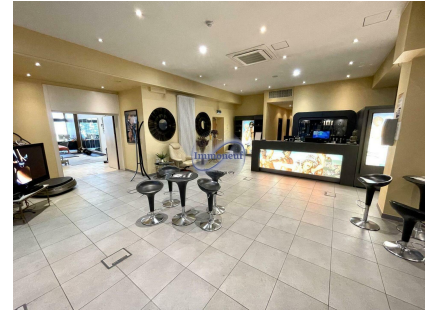

**Bureau**  
286m<sup>2</sup>  
Luxembourg-Centre

**9 800€**  
Charges : 1 000€

Surface de bureaux d'une surface de +/- 286m<sup>2</sup> à l'entresol de l'immeuble du Forum Royal! Vue sur le Boulevard Royal!Les bureaux sont accessibles par 2 entrées différentes et se composent comme suit: grand espace open space avec hall d'entrée/réception très lumineux, salle de réunion/bureaux, bureau individuel, cuisine indépendante équipée, 2 WC, 2 douches.Entièrement climatiséDisponibilité à convenirVeuillez contacter l'agence Immoneuf au 26.26.40

## CARACTÉRISTIQUES

Nombre de pièces : -  
Nb. de chambre(s) : -  
Surface : 286m<sup>2</sup>  
Nb. de sdb : -  
Cuisine équipée : Non

 **Immoneuf**

 **28, rue des Bains L-1212**

 **26 26 40**

 **immoneuf@pt.lu**