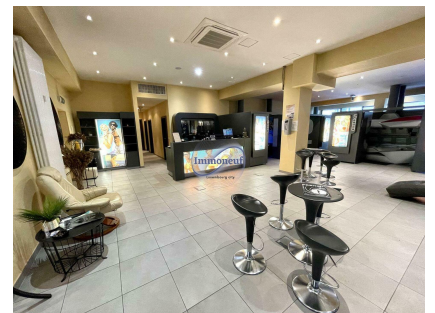

Bureau
286m²
Luxembourg-Centre

9 800€
Charges : 1 000€

Surface de bureaux d'une surface de +/- 286m² à l'entresol de l'immeuble du Forum Royal! Vue sur le Boulevard Royal!Les bureaux sont accessibles par 2 entrées différentes et se composent comme suit: grand espace open space avec hall d'entrée/réception très lumineux, salle de réunion/bureaux, bureau individuel, cuisine indépendante équipée, 2 WC, 2 douches.Entièrement climatiséDisponibilité à convenirVeuillez contacter l'agence Immoneuf au 26.26.40

CARACTÉRISTIQUES

Nombre de pièces : -
Nb. de chambre(s) : -
Surface : 286m²
Nb. de sdb : -
Cuisine équipée : Non

 **Immoneuf**

 **28, rue des Bains L-1212**

 **26 26 40**

 **immoneuf@pt.lu**

 **<https://www.immoneuf.lu/fr/detail-2234411>**