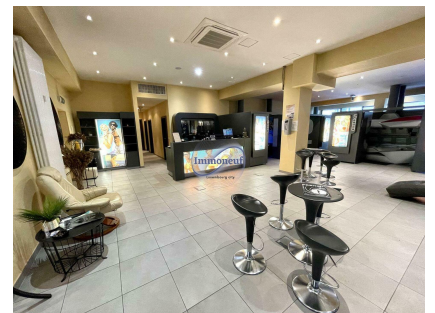

**Bureau**  
286m<sup>2</sup>  
Luxembourg-Centre

**9 800€**  
Charges : 1 000€

Surface de bureaux d'une surface de +/- 286m<sup>2</sup> à l'entresol de l'immeuble du Forum Royal! Vue sur le Boulevard Royal!Les bureaux sont accessibles par 2 entrées différentes et se composent comme suit: grand espace open space avec hall d'entrée/réception très lumineux, salle de réunion/bureaux, bureau individuel, cuisine indépendante équipée, 2 WC, 2 douches.Entièrement climatiséDisponibilité à convenirVeuillez contacter l'agence Immoneuf au 26.26.40