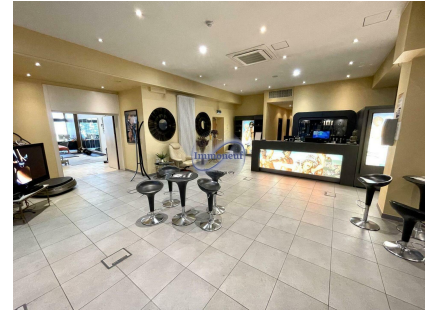

Bureau
286m²
Luxembourg-Centre

9 800€
Charges : 1 000€

Surface de bureaux d'une surface de +/- 286m² à l'entresol de l'immeuble du Forum Royal! Vue sur le Boulevard Royal!Les bureaux sont accessibles par 2 entrées différentes et se composent comme suit: grand espace open space avec hall d'entrée/réception très lumineux, salle de réunion/bureaux, bureau individuel, cuisine indépendante équipée, 2 WC, 2 douches.Entièrement climatiséDisponibilité à convenirVeuillez contacter l'agence Immoneuf au 26.26.40

CARACTÉRISTIQUES

Nombre de pièces : -
Nb. de chambre(s) : -
Surface : 286m²
Nb. de sdb : -
Cuisine équipée : Non

 **Immoneuf**

 **28, rue des Bains L-1212**

 **26 26 40**

 **immoneuf@pt.lu**

 **<https://www.immoneuf.lu/fr/detail-2234411>**