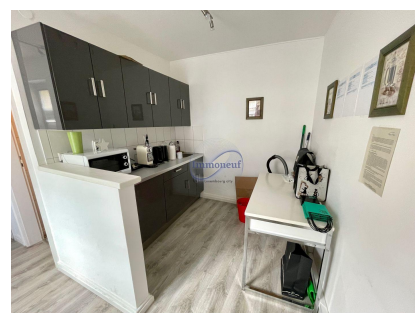

Bureau
65m²
Luxembourg-Centre

3 100€
Charges : 50€

Bureaux meublés et équipés à louer – 65m² en plein cœur du centre-ville
Disponibilité : Mars 2025
Situés au cœur du centre-ville, ces bureaux de 65 m² entièrement rénovés offrent un cadre de travail moderne et fonctionnel. Ils comprennent :
Hall d'entrée
Cuisine moderne entièrement équipée
Sanitaires
Un open space avec deux bureaux
Un bureau individuel
Le loyer inclut le mobilier et les équipements. Les charges comprennent l'eau et le nettoyage des parties communes. L'électricité et le chauffage restent à la charge du locataire.
Finitions de qualité avec parquet au sol et mobilier moderne.
Pour plus d'informations ou pour organiser une visite, n'hésitez pas à nous contacter au 26 26 40 ou par mail à l'adresse immoneuf@pt.lu.

CARACTÉRISTIQUES

Nombre de pièces : -
Nb. de chambre(s) : -
Surface : 65m²
Nb. de sdb : -
Cuisine équipée : Oui

 **Immoneuf**

 **28, rue des Bains L-1212**

 **26 26 40**

 **immoneuf@pt.lu**

 **<https://www.immoneuf.lu/fr/detail-2233763>**