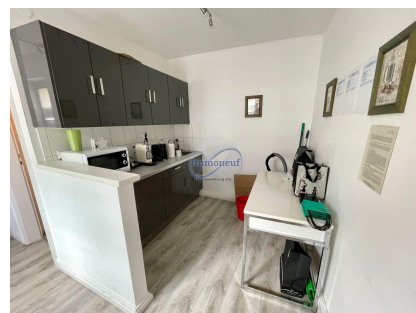

Bureau
65m²
Luxembourg-Centre

3 100€
Charges : 50€

Bureaux meublés et équipés à louer – 65m² en plein cœur du centre-ville
Disponibilité : Mars 2025
Situés au cœur du centre-ville, ces bureaux de 65 m² entièrement rénovés offrent un cadre de travail moderne et fonctionnel. Ils comprennent :
Hall d'entrée
Cuisine moderne entièrement équipée
Sanitaires
Un open space avec deux bureaux
Un bureau individuel
Le loyer inclut le mobilier et les équipements. Les charges comprennent l'eau et le nettoyage des parties communes. L'électricité et le chauffage restent à la charge du locataire.
Finitions de qualité avec parquet au sol et mobilier moderne.
Pour plus d'informations ou pour organiser une visite, n'hésitez pas à nous contacter au 26 26 40 ou par mail à l'adresse immoneuf@pt.lu.

CARACTÉRISTIQUES

Nombre de pièces : -
Nb. de chambre(s) : -
Surface : 65m²
Nb. de sdb : -
Cuisine équipée : Oui

 **Immoneuf**

 **28, rue des Bains L-1212**

 **26 26 40**

 **immoneuf@pt.lu**

 **<https://www.immoneuf.lu/fr/detail-2233763>**