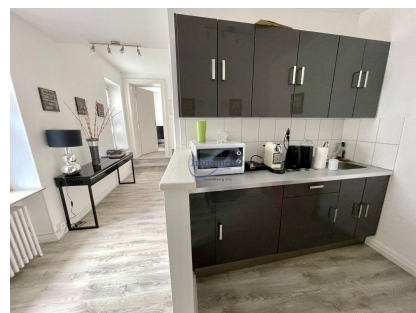

Bureau
65m²
Luxembourg-Centre

3 100€
Charges : 50€

Bureaux meublés et équipés à louer – 65m² en plein cœur du centre-ville
Disponibilité : Mars 2025
Situés au cœur du centre-ville, ces bureaux de 65 m² entièrement rénovés offrent un cadre de travail moderne et fonctionnel. Ils comprennent :
Hall d'entrée
Cuisine moderne entièrement équipée
Sanitaires
Un open space avec deux bureaux
Un bureau individuel
Le loyer inclut le mobilier et les équipements. Les charges comprennent l'eau et le nettoyage des parties communes. L'électricité et le chauffage restent à la charge du locataire.
Finitions de qualité avec parquet au sol et mobilier moderne.
Pour plus d'informations ou pour organiser une visite, n'hésitez pas à nous contacter au 26 26 40 ou par mail à l'adresse immoneuf@pt.lu.

CARACTÉRISTIQUES

Nombre de pièces : -
Nb. de chambre(s) : -
Surface : 65m²
Nb. de sdb : -
Cuisine équipée : Oui

 **Immoneuf**

 **28, rue des Bains L-1212**

 **26 26 40**

 **immoneuf@pt.lu**

 **<https://www.immoneuf.lu/fr/detail-2233763>**